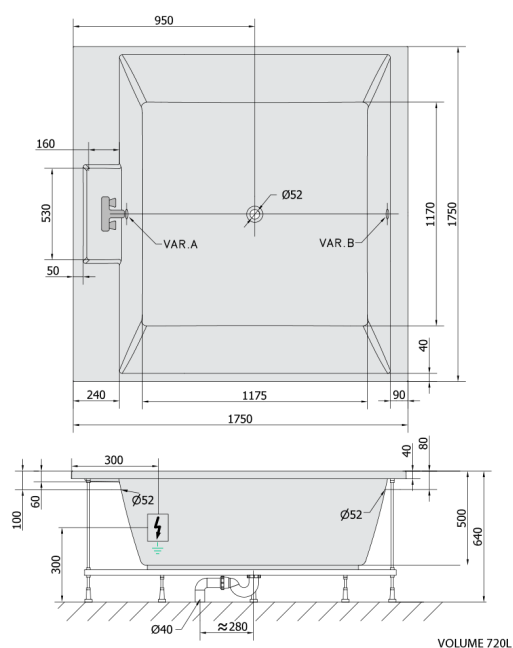

CAME wanna z hydromasażem, 175x175x50cm, Attraction Hydro, chrom

Kod: 23611.3010

Rozmiary

Długość: 1750 mm
Szerokość: 1750 mm
Wysokość: 500 mm
Objętość: 720 l

Właściwości

Kolor: Biały
Materiał: Akryl
Gwarancja: 2 lata

Karta techniczna

Electric cable 3x2,5mm²
Lenght 2m from the wall
Elektrický kabel 3x2,5mm²
Délka kabelu ze zdi 2m

Electrical Characteristic:
Tension: 220-230V/50hz
Max. power consumption: 1200W
Electric protection: residual-current device 30mA