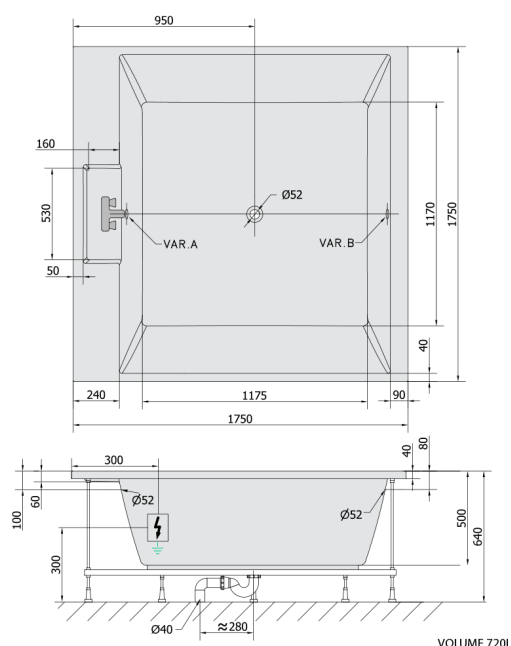

CAME wanna z hydromasażem, 175x175x50cm, Active Hydro-Air, chrom

Kod: 23611.2010

Rozmiary

Długość: 1750 mm
Szerokość: 1750 mm
Wysokość: 500 mm
Objętość: 720 l

Właściwości

Kolor: Biały
Materiał: Akryl
Gwarancja: 2 lata

Karta techniczna

Electric cable 3x2,5mm²
Lenght 2m from the wall
Elektrický kabel 3x2,5mm²
Délka kabelu ze zdi 2m

Electrical Characteristic:
Tension: 220-230V/50hz
Max. power consumption: 1200W
Electric protection: residual-current device 30mA