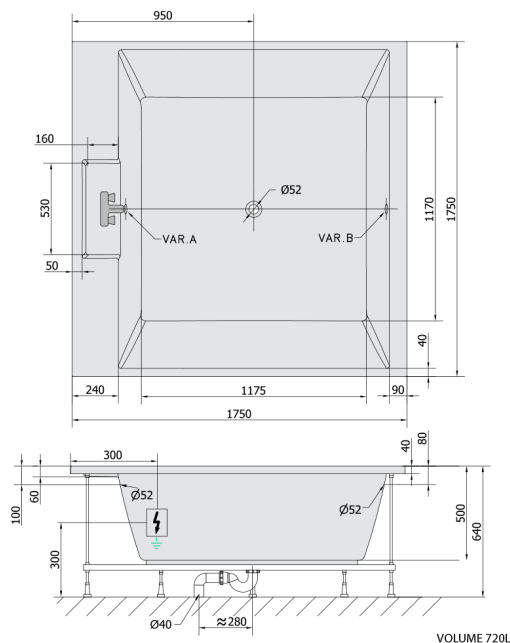

CAME wanna z hydromasażem, 175x175x50cm, Active Hydro, chrom

Kod: 23611.1010

Rozmiary

Długość: 1750 mm
Szerokość: 1750 mm
Wysokość: 500 mm
Objętość: 720 l

Właściwości

Kolor: Biały
Materiał: Akryl
Gwarancja: 2 lata

Karta techniczna

Electric cable 3x2,5mm²
Lenght 2m from the wall
Elektrický kabel 3x2,5mm²
Délka kabelu ze zdi 2m

Electrical Characteristic:
Tension: 220-230V/50hz
Max. power consumption: 1200W
Electric protection: residual-current device 30mA