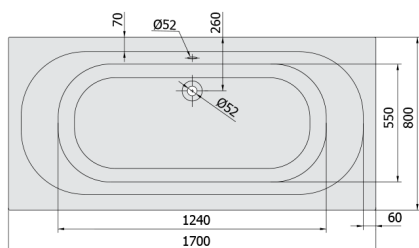

LEVANA wanna z hydromasażem, 170x80x39cm, Highline Hydro-Air, chrom

Kod: 71745.6010

Rozmiary

Długość: 1700 mm
Szerokość: 800 mm
Wysokość: 390 mm
Objętość: 209 l

Właściwości

Kolor: Biały
Materiał: Akryl
Gwarancja: 2 lata

Karta techniczna

Electric cable 3x2,5mm²
Lenght 2m from the wall
Elektrický kabel 3x2,5mm²
Délka kabelu ze zdi 2m

Electrical Characteristic:
Tension: 220-230V/50hz
Max. power consumption: 1200W
Electric protection: residual-current device 30mA