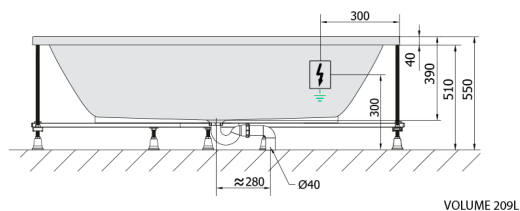

LEVANA wanna z hydromasażem, 170x80x39cm, Highline Hydro-Air, chrom

Kod: 71745.6010

Rozmiary

Długość: 1700 mm
Szerokość: 800 mm
Wysokość: 390 mm
Objętość: 209 l

Właściwości

Kolor: Biały
Materiał: Akryl
Gwarancja: 2 lata

Karta techniczna

Electric cable 3x2,5mm²
Lenght 2m from the wall
Elektrický kabel 3x2,5mm²
Délka kabelu ze zdi 2m

Electrical Characteristic:
Tension: 220-230V/50hz
Max. power consumption: 1200W
Electric protection: residual-current device 30mA