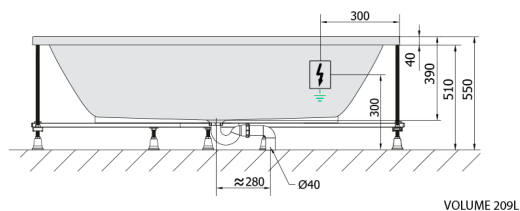

LEVANA wanna z hydromasażem, 170x80x39cm, Highline Hydro, chrom

Kod: 71745.5010

Rozmiary

Długość: 1700 mm
Szerokość: 800 mm
Wysokość: 390 mm
Objętość: 209 l

Właściwości

Kolor: Biały
Materiał: Akryl
Gwarancja: 2 lata

Karta techniczna

Electric cable 3x2,5mm²
Lenght 2m from the wall
Elektrický kabel 3x2,5mm²
Délka kabelu ze zdi 2m

Electrical Characteristic:
Tension: 220-230V/50hz
Max. power consumption: 1200W
Electric protection: residual-current device 30mA