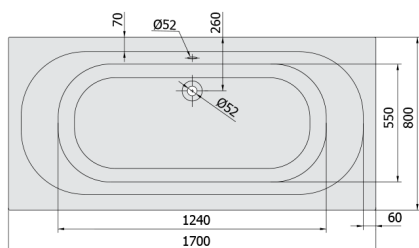

LEVANA wanna z hydromasażem, 170x80x39cm, Highline Hydro, chrom

Kod: 71745.5010

Rozmiary

Długość: 1700 mm
Szerokość: 800 mm
Wysokość: 390 mm
Objętość: 209 l

Właściwości

Kolor: Biały
Materiał: Akryl
Gwarancja: 2 lata

Karta techniczna

Electric cable 3x2,5mm²
Lenght 2m from the wall
Elektrický kabel 3x2,5mm²
Délka kabelu ze zdi 2m

Electrical Characteristic:
Tension: 220-230V/50hz
Max. power consumption: 1200W
Electric protection: residual-current device 30mA