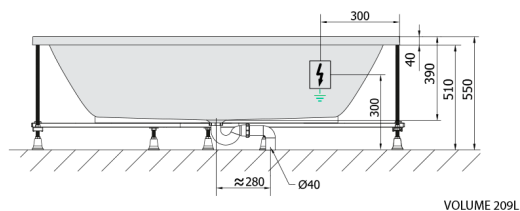

LEVANA wanna z hydromasażem, 170x80x39cm, Attraction Hydro-Air, chrom

Kod: 71745.4010

Rozmiary

Długość: 1700 mm
Szerokość: 800 mm
Wysokość: 390 mm
Objętość: 209 l

Właściwości

Kolor: Biały
Materiał: Akryl
Gwarancja: 2 lata

Karta techniczna

Electric cable 3x2,5mm²
Lenght 2m from the wall
Elektrický kabel 3x2,5mm²
Délka kabelu ze zdi 2m

Electrical Characteristic:
Tension: 220-230V/50hz
Max. power consumption: 1200W
Electric protection: residual-current device 30mA