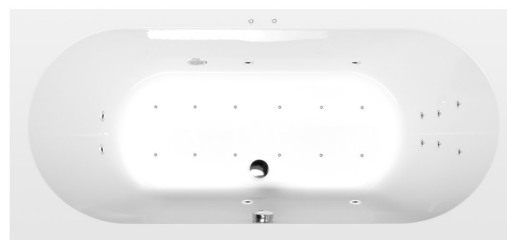

LEVANA wanna z hydromasażem, 170x80x39cm, Attraction Hydro-Air, chrom

Kod: 71745.4010

Rozmiary

Długość: 1700 mm
Szerokość: 800 mm
Wysokość: 390 mm
Objętość: 209 l

Właściwości

Kolor: Biały
Materiał: Akryl
Gwarancja: 2 lata

Karta techniczna

Electric cable 3x2,5mm²
Lenght 2m from the wall
Elektrický kabel 3x2,5mm²
Délka kabelu ze zdi 2m

Electrical Characteristic:
Tension: 220-230V/50hz
Max. power consumption: 1200W
Electric protection: residual-current device 30mA