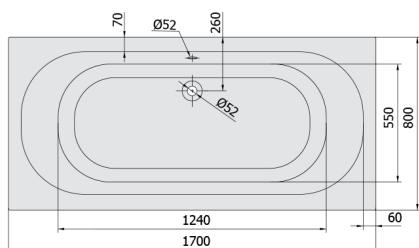

LEVANA wanna z hydromasażem, 170x80x39cm, Attraction Hydro-Air, chrom

Kod: 71745.4010

Rozmiary

Długość: 1700 mm
Szerokość: 800 mm
Wysokość: 390 mm
Objętość: 209 l

Właściwości

Kolor: Biały
Materiał: Akryl
Gwarancja: 2 lata

Karta techniczna

Electric cable 3x2,5mm²
Lenght 2m from the wall
Elektrický kabel 3x2,5mm²
Délka kabelu ze zdi 2m

Electrical Characteristic:
Tension: 220-230V/50hz
Max. power consumption: 1200W
Electric protection: residual-current device 30mA