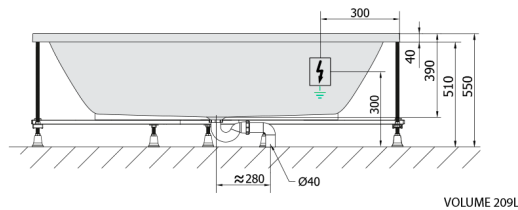

### Rozmiary

Długość: 1700 mm  
Szerokość: 800 mm  
Wysokość: 390 mm  
Objętość: 209 l

### Karta techniczna

Electric cable 3x2,5mm<sup>2</sup>  
Lenght 2m from the wall  
Elektrický kabel 3x2,5mm<sup>2</sup>  
Délka kabelu ze zdi 2m

Electrical Characteristic:  
Tension: 220-230V/50hz  
Max. power consumption: 1200W  
Electric protection: residual-current device 30mA