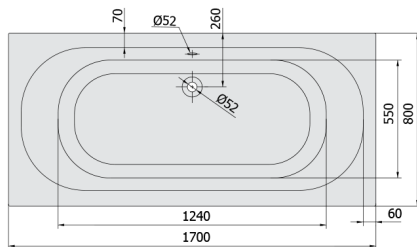

## LEVANA wanna z hydromasażem, 170x80x39cm, Attraction Hydro, chrom

Kod: 71745.3010

### Rozmiary

Długość: 1700 mm  
Szerokość: 800 mm  
Wysokość: 390 mm  
Objętość: 209 l

### Karta techniczna

Electric cable 3x2,5mm<sup>2</sup>  
Lenght 2m from the wall  
Elektrický kabel 3x2,5mm<sup>2</sup>  
Délka kabelu ze zdi 2m

Electrical Characteristic:  
Tension: 220-230V/50hz  
Max. power consumption: 1200W  
Electric protection: residual-current device 30mA