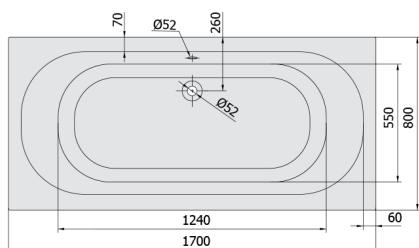

LEVANA wanna z hydromasażem, 170x80x39cm, Active Hydro-Air, chrom

Kod: 71745.2010

Rozmiary

Długość: 1700 mm
Szerokość: 800 mm
Wysokość: 390 mm
Objętość: 209 l

Właściwości

Kolor: Biały
Materiał: Akryl
Gwarancja: 2 lata

Karta techniczna

Electric cable 3x2,5mm²
Lenght 2m from the wall
Elektrický kabel 3x2,5mm²
Délka kabelu ze zdi 2m

Electrical Characteristic:
Tension: 220-230V/50hz
Max. power consumption: 1200W
Electric protection: residual-current device 30mA