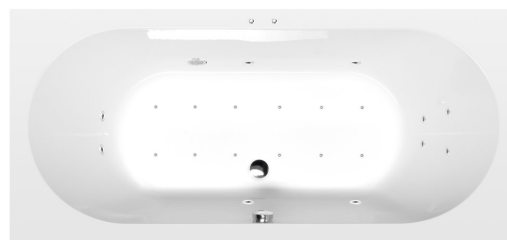

LEVANA wanna z hydromasażem, 170x80x39cm, Active Hydro-Air, chrom

Kod: 71745.2010

Rozmiary

Długość: 1700 mm
Szerokość: 800 mm
Wysokość: 390 mm
Objętość: 209 l

Właściwości

Kolor: Biały
Materiał: Akryl
Gwarancja: 2 lata

Karta techniczna

Electric cable 3x2,5mm²
Lenght 2m from the wall
Elektrický kabel 3x2,5mm²
Délka kabelu ze zdi 2m

Electrical Characteristic:
Tension: 220-230V/50hz
Max. power consumption: 1200W
Electric protection: residual-current device 30mA