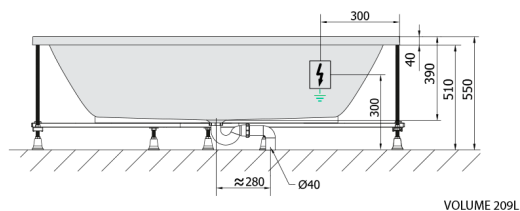

LEVANA wanna z hydromasażem, 170x80x39cm, Active Hydro-Air, chrom

Kod: 71745.2010

Rozmiary

Długość: 1700 mm
Szerokość: 800 mm
Wysokość: 390 mm
Objętość: 209 l

Właściwości

Kolor: Biały
Materiał: Akryl
Gwarancja: 2 lata

Karta techniczna

Electric cable 3x2,5mm²
Lenght 2m from the wall
Elektrický kabel 3x2,5mm²
Délka kabelu ze zdi 2m

Electrical Characteristic:
Tension: 220-230V/50hz
Max. power consumption: 1200W
Electric protection: residual-current device 30mA