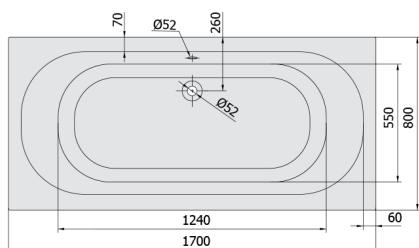

LEVANA wanna z hydromasażem, 170x80x39cm, Active Hydro, chrom

Kod: 71745.1010

Rozmiary

Długość: 1700 mm
Szerokość: 800 mm
Wysokość: 390 mm
Objętość: 209 l

Właściwości

Kolor: Biały
Materiał: Akryl
Gwarancja: 2 lata

Karta techniczna

Electric cable 3x2,5mm²
Lenght 2m from the wall
Elektrický kabel 3x2,5mm²
Délka kabelu ze zdi 2m

Electrical Characteristic:
Tension: 220-230V/50hz
Max. power consumption: 1200W
Electric protection: residual-current device 30mA