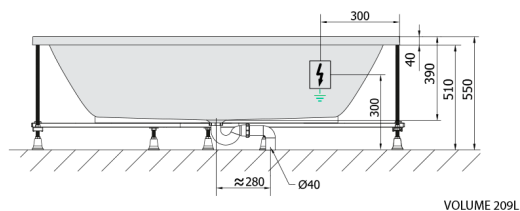

LEVANA wanna z hydromasażem, 170x80x39cm, Active Hydro, chrom

Kod: 71745.1010

Rozmiary

Długość: 1700 mm
Szerokość: 800 mm
Wysokość: 390 mm
Objętość: 209 l

Właściwości

Kolor: Biały
Materiał: Akryl
Gwarancja: 2 lata

Karta techniczna

Electric cable 3x2,5mm²
Lenght 2m from the wall
Elektrický kabel 3x2,5mm²
Délka kabelu ze zdi 2m

Electrical Characteristic:
Tension: 220-230V/50hz
Max. power consumption: 1200W
Electric protection: residual-current device 30mA