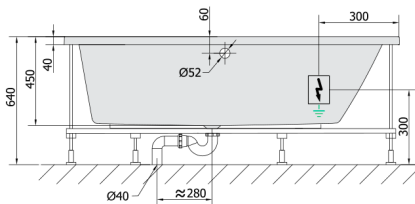

Karta techniczna

VOLUME 300L

Electric cable 3x2,5mm²
Lenght 2m from the wall

Electrical Characteristic:
Tension: 220-230V/50hz
Max. power consumption: 1200W
Electric protection: residual-current device 30mA

Elektrické vlastnosti:
Napětí: 220-230V/50hz
Max. spotřeba: 1200W
Elektrické jistění: proudový chránič 30mA