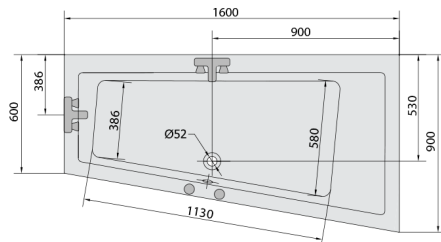

Karta techniczna

VOLUME 300L

Electric cable 3x2,5mm²
Lenght 2m from the wall

Electrical Characteristic:
Tension: 220-230V/50hz
Max. power consumption: 1200W
Electric protection: residual-current device 30mA

Elektrické vlastnosti:
Napětí: 220-230V/50hz
Max. spotřeba: 1200W
Elektrické jistění: proudový chránič 30mA