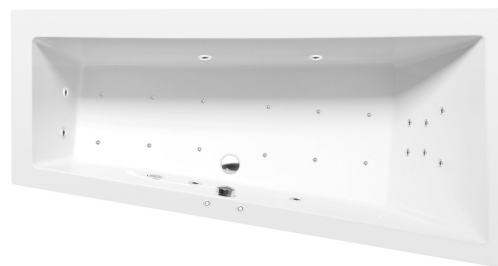

ANDRA R wanna z hydromasażem, 160x90x45cm, Attraction Hydro-Air, chrom

Kod: 81541.4010

Rozmiary

Długość: 1600 mm
Szerokość: 900 mm
Wysokość: 450 mm
Objętość: 240 l

Właściwości

Kolor: Biały
Materiał: Akryl
Gwarancja: 2 lata