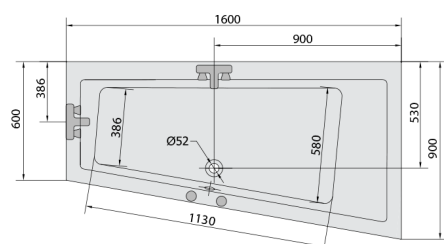

Karta techniczna

VOLUME 300L

Electric cable 3x2,5mm²
Lenght 2m from the wall

Electrical Characteristic:
Tension: 220-230V/50hz
Max. power consumption: 1200W
Electric protection: residual-current device 30mA

Elektrické vlastnosti:
Napětí: 220-230V/50hz
Max. spotřeba: 1200W
Elektrické jistění: proudový chránič 30mA