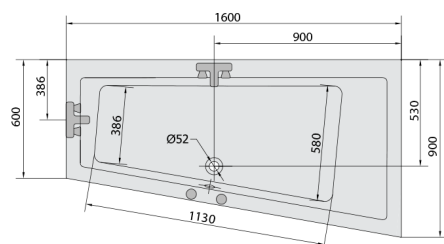

ANDRA R wanna z hydromasażem, 160x90x45cm, Attraction Hydro, chrom

Kod: 81541.3010

Rozmiary

Długość: 1600 mm
Szerokość: 900 mm
Wysokość: 450 mm
Objętość: 240 l

Właściwości

Kolor: Biały
Materiał: Akryl
Gwarancja: 2 lata

Karta techniczna

VOLUME 300L

- Electric cable 3x2,5mm²
Lenght 2m from the wall
Elektrický kabel 3x2,5mm²
Délka kabelu ze zdi 2m
- Electrical Characteristic:
Tension: 220-230V/50hz
Max. power consumption: 1200W
Electric protection: residual-current device 30mA
- Elektrické vlastnosti:
Napětí: 220-230V/50hz
Max. spotřeba: 1200W
Elektrické jistění: proudový chránič 30mA