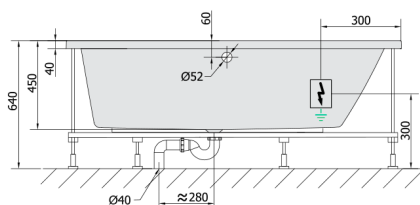

ANDRA R wanna z hydromasażem, 160x90x45cm, Attraction Hydro, chrom

Kod: 81541.3010

Rozmiary

Długość: 1600 mm
Szerokość: 900 mm
Wysokość: 450 mm
Objętość: 240 l

Właściwości

Kolor: Biały
Materiał: Akryl
Gwarancja: 2 lata

Karta techniczna

VOLUME 300L

- Electric cable 3x2,5mm²
Lenght 2m from the wall
Elektrický kabel 3x2,5mm²
Délka kabelu ze zdi 2m
- Electrical Characteristic:
Tension: 220-230V/50hz
Max. power consumption: 1200W
Electric protection: residual-current device 30mA
- Elektrické vlastnosti:
Napětí: 220-230V/50hz
Max. spotřeba: 1200W
Elektrické jistění: proudový chránič 30mA