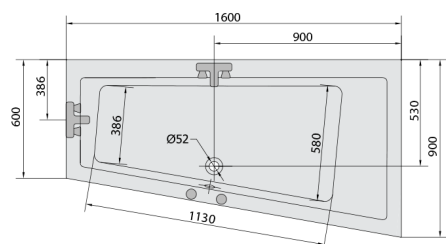

Karta techniczna

VOLUME 300L

Electric cable 3x2,5mm²
Lenght 2m from the wall

Electrical Characteristic:
Tension: 220-230V/50hz
Max. power consumption: 1200W
Electric protection: residual-current device 30mA

Elektrické vlastnosti:
Napětí: 220-230V/50hz
Max. spotřeba: 1200W
Elektrické jistění: proudový chránič 30mA