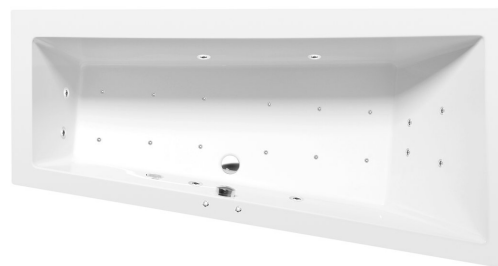

ANDRA R wanna z hydromasażem, 160x90x45cm, Active Hydro-Air, chrom

Kod: 81541.2010

Rozmiary

Długość: 1600 mm
Szerokość: 900 mm
Wysokość: 450 mm
Objętość: 240 l

Właściwości

Kolor: Biały
Materiał: Akryl
Gwarancja: 2 lata