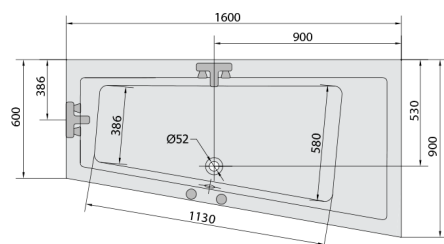

Karta techniczna

VOLUME 300L

Electric cable 3x2,5mm²
Lenght 2m from the wall

Electrical Characteristic:
Tension: 220-230V/50hz
Max. power consumption: 1200W
Electric protection: residual-current device 30mA

Elektrické vlastnosti:
Napětí: 220-230V/50hz
Max. spotřeba: 1200W
Elektrické jistění: proudový chránič 30mA