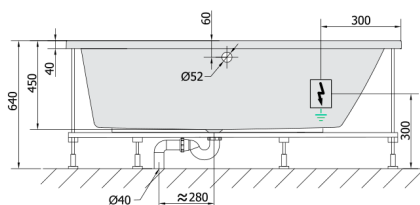

Karta techniczna

VOLUME 300L

Electric cable 3x2,5mm²
Lenght 2m from the wall

Electrical Characteristic:
Tension: 220-230V/50hz
Max. power consumption: 1200W
Electric protection: residual-current device 30mA

Elektrické vlastnosti:
Napětí: 220-230V/50hz
Max. spotřeba: 1200W
Elektrické jistění: proudový chránič 30mA