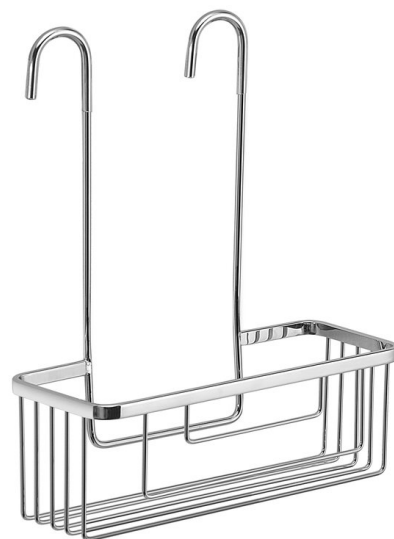

## SMART półka do kabiny prysznicowej, zawieszana na baterii, 300x375x120 mm, chrom

Kod: 248913

### Rozmiary

Szerokość: 300 mm

Wysokość: 375 mm

Głębokość: 120 mm

### Właściwości

Kolor: Chrom

Materiał: Stal nierdzewna

Gwarancja: 2 lata