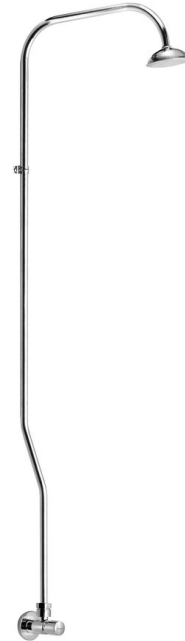

TEMPOR kolumna prysznicowa z zaworem samozamykającym, chrom

Kod: 937.139.1

Rozmiary

Wysokość: 1230 mm

Głębokość: 290 mm

Właściwości

Kolor: Chrom

Materiał: Mosiądz

Gwarancja: 7 lat