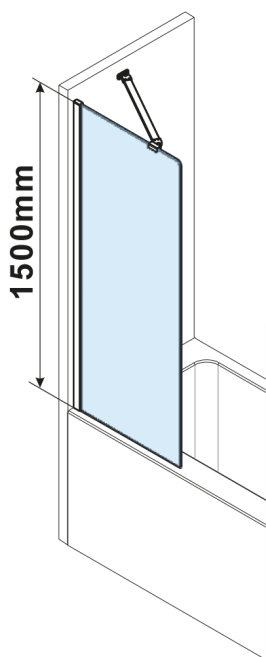

## FISA parawan wannowy 700x1500mm, złoty mat, szkło czyste

Kod: FS1072-G

### Rozmiary

Szerokość: 700 mm

Wysokość: 1500 mm

## Karta techniczna

MODEL	A,mm
FS1062	585~600
FS1072	685~700
FS1082	785~800