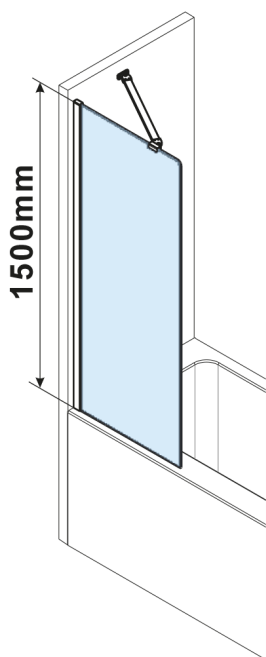

## FISA parawan wannowy 600x1500mm, złoty mat, szkło czyste

Kod: FS1062-G

### Rozmiary

Szerokość: 600 mm

Wysokość: 1500 mm

## Karta techniczna

MODEL	A,mm
FS1062	585~600
FS1072	685~700
FS1082	785~800