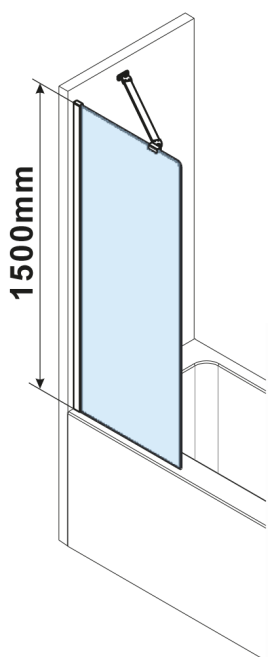

FISA parawan wannowy 800x1500mm, biały mat, szkło czyste

Kod: FS1082-W

Rozmiary

Szerokość: 800 mm

Wysokość: 1500 mm

Właściwości

Gwarancja: 3 lata

Karta techniczna

MODEL	A,mm
FS1062	585~600
FS1072	685~700
FS1082	785~800