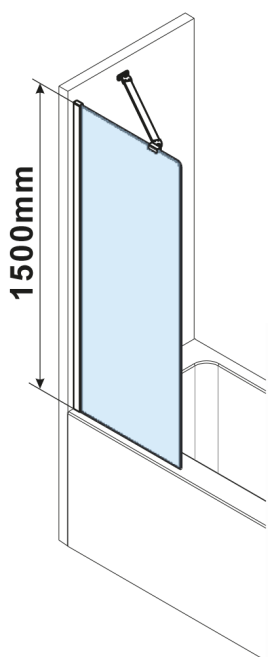

FISA parawan wannowy 700x1500mm, biały mat, szkło czyste

Kod: FS1072-W

Rozmiary

Szerokość: 700 mm

Wysokość: 1500 mm

Właściwości

Gwarancja: 3 lata

Karta techniczna

MODEL	A,mm
FS1062	585~600
FS1072	685~700
FS1082	785~800