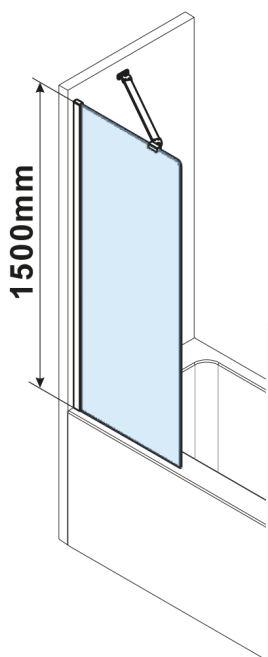

## FISA parawan wannowy 800x1500mm, czarny mat, szkło czyste

Kod: FS1082-B

### Rozmiary

Szerokość: 800 mm  
Wysokość: 1500 mm

## Karta techniczna

MODEL	A, mm
FS1062	585~600
FS1072	685~700
FS1082	785~800