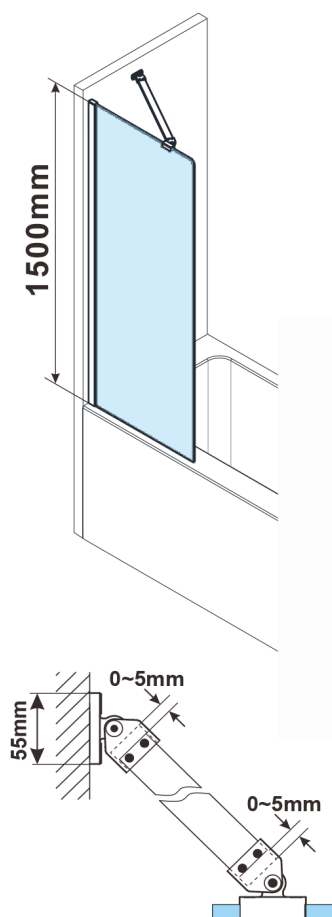

FISA parawan wannowy 700x1500mm, czarny mat, szkło czyste

Kod: FS1072-B

Rozmiary

Szerokość: 700 mm

Wysokość: 1500 mm

Właściwości

Gwarancja: 3 lata

Karta techniczna

| MODEL | A, mm |
|--------|---------|
| FS1062 | 585~600 |
| FS1072 | 685~700 |
| FS1082 | 785~800 |