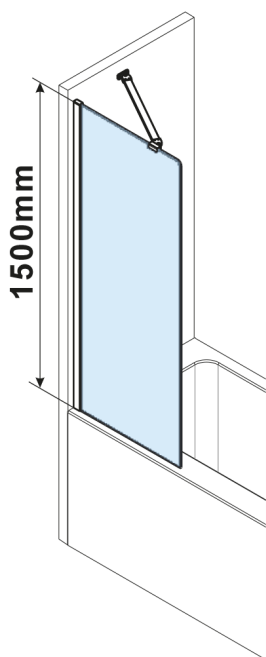

## FISA parawan wannowy 600x1500mm, czarny mat, szkło czyste

Kod: FS1062-B

### Rozmiary

Szerokość: 600 mm

Wysokość: 1500 mm

## Karta techniczna

MODEL	A, mm
FS1062	585~600
FS1072	685~700
FS1082	785~800