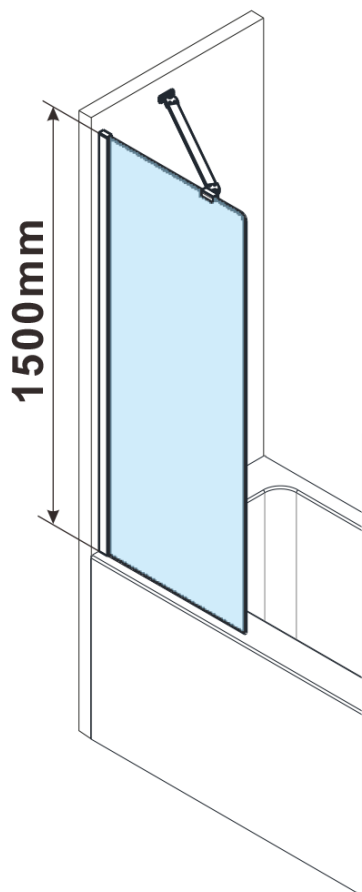

FISA parawan wannowy 700x1500mm, chrom, szkło czyste

Kod: FS1072-C

Podstawowe informacje

Marka: Polysan

Rozmiary

Szerokość: 700 mm

Wysokość: 1500 mm

Właściwości

Kolor profilu: Chrom - Aluminium polerowane

Typ otwierania: Jednoczęściowa stała

Rodzaj szkła: Szkło czyste

Wykończenie szkła: Antidrop

Grubość szkła: 8 mm

Waga / szt.: 18.95 kg

Opakowanie: 2 szt.

Gwarancja: 3 lata

Karta techniczna

MODEL	A,mm
FS1062	585~600
FS1072	685~700
FS1082	785~800