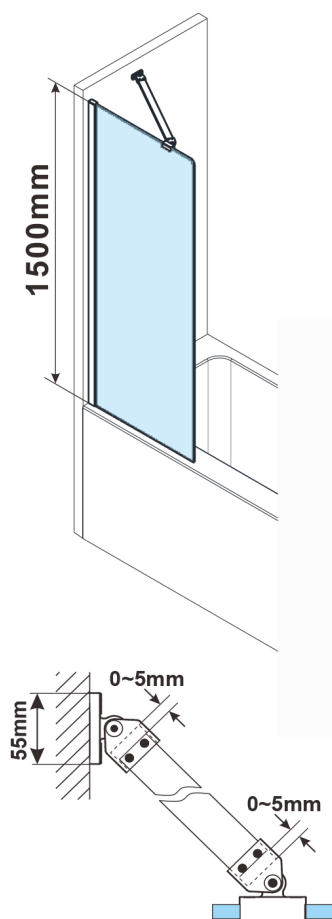

FISA parawan wannowy 700x1500mm, chrom, szkło czyste

Kod: FS1072-C

Rozmiary

Szerokość: 700 mm

Wysokość: 1500 mm

Właściwości

Gwarancja: 3 lata

Karta techniczna

MODEL	A,mm
FS1062	585~600
FS1072	685~700
FS1082	785~800