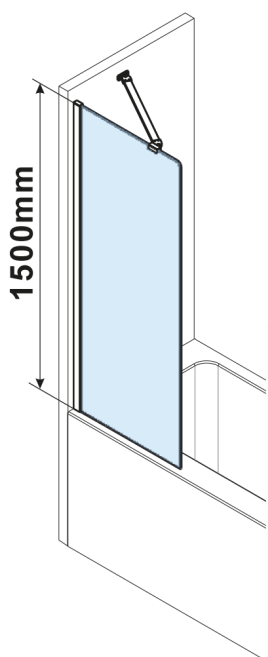

FISA parawan wannowy 600x1500mm, chrom, szkło czyste

Kod: FS1062-C

Rozmiary

Szerokość: 600 mm

Wysokość: 1500 mm

Właściwości

Gwarancja: 3 lata

Karta techniczna

MODEL	A,mm
FS1062	585~600
FS1072	685~700
FS1082	785~800