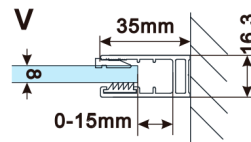

ESCA szkło dymione 1467x2100mm

Kod: ES1415

Rozmiary

Szerokość: 1467 mm

Wysokość: 2100 mm

Właściwości

Gwarancja: 3 lata

Karta techniczna

MODEL	A,mm
ES1070,ES1170,ES1270,ES1370,ES1470,ES1570	690-705
ES1080,ES1180,ES1280,ES1380,ES1480,ES1580	790-805
ES1090,ES1190,ES1290,ES1390,ES1490,ES1590	890-905
ES1010,ES1110,ES1210,ES1310,ES1410,ES1510	990-1005
ES1011,ES1111,ES1211,ES1311,ES1411,ES1511	1090-1105
ES1012,ES1112,ES1212,ES1312,ES1412,ES1512	1190-1205
ES1013,ES1113,ES1213,ES1313,ES1413,ES1513	1290-1305
ES1014,ES1114,ES1214,ES1314,ES1414,ES1514	1390-1405
ES1015,ES1115,ES1215,ES1315,ES1415,ES1515	1490-1505

MODEL	A,mm
ES1070,ES1170,ES1270,ES1370,ES1470,ES1570	699
ES1080,ES1180,ES1280,ES1380,ES1480,ES1580	799
ES1090,ES1190,ES1290,ES1390,ES1490,ES1590	899
ES1010,ES1110,ES1210,ES1310,ES1410,ES1510	999
ES1011,ES1111,ES1211,ES1311,ES1411,ES1511	1099
ES1012,ES1112,ES1212,ES1312,ES1412,ES1512	1199
ES1013,ES1113,ES1213,ES1313,ES1413,ES1513	1299
ES1014,ES1114,ES1214,ES1314,ES1414,ES1514	1399
ES1015,ES1115,ES1215,ES1315,ES1415,ES1515	1499

MODEL	A,mm
ES1070/ES1170/ES1270/ES1370/ES1470/ES1570	690-705
ES1080/ES1180/ES1280/ES1380/ES1480/ES1580	790-805
ES1090/ES1190/ES1290/ES1390/ES1490/ES1590	890-905
ES1010/ES1110/ES1210/ES1310/ES1410/ES1510	990-1005
ES1011/ES1111/ES1211/ES1311/ES1411/ES1511	1090-1105
ES1012/ES1112/ES1212/ES1312/ES1412/ES1512	1190-1205
ES1013/ES1113/ES1213/ES1313/ES1413/ES1513	1290-1305
ES1014/ES1114/ES1214/ES1314/ES1414/ES1514	1390-1405
ES1015/ES1115/ES1215/ES1315/ES1415/ES1515	1490-1505