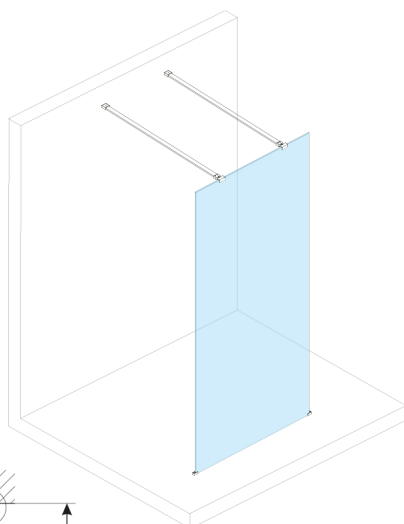

ESCA szkło dymione 1467x2100mm

Kod: ES1415

Rozmiary

Szerokość: 1467 mm

Wysokość: 2100 mm

Właściwości

Gwarancja: 3 lata

Karta techniczna

MODEL	A,mm
ES1070,ES1170,ES1270,ES1370,ES1470,ES1570	690-705
ES1080,ES1180,ES1280,ES1380,ES1480,ES1580	790-805
ES1090,ES1190,ES1290,ES1390,ES1490,ES1590	890-905
ES1010,ES1110,ES1210,ES1310,ES1410,ES1510	990-1005
ES1011,ES1111,ES1211,ES1311,ES1411,ES1511	1090-1105
ES1012,ES1112,ES1212,ES1312,ES1412,ES1512	1190-1205
ES1013,ES1113,ES1213,ES1313,ES1413,ES1513	1290-1305
ES1014,ES1114,ES1214,ES1314,ES1414,ES1514	1390-1405
ES1015,ES1115,ES1215,ES1315,ES1415,ES1515	1490-1505

MODEL	A,mm
ES1070,ES1170,ES1270,ES1370,ES1470,ES1570	699
ES1080,ES1180,ES1280,ES1380,ES1480,ES1580	799
ES1090,ES1190,ES1290,ES1390,ES1490,ES1590	899
ES1010,ES1110,ES1210,ES1310,ES1410,ES1510	999
ES1011,ES1111,ES1211,ES1311,ES1411,ES1511	1099
ES1012,ES1112,ES1212,ES1312,ES1412,ES1512	1199
ES1013,ES1113,ES1213,ES1313,ES1413,ES1513	1299
ES1014,ES1114,ES1214,ES1314,ES1414,ES1514	1399
ES1015,ES1115,ES1215,ES1315,ES1415,ES1515	1499

MODEL	A,mm
ES1070/ES1170/ES1270/ES1370/ES1470/ES1570	690-705
ES1080/ES1180/ES1280/ES1380/ES1480/ES1580	790-805
ES1090/ES1190/ES1290/ES1390/ES1490/ES1590	890-905
ES1010/ES1110/ES1210/ES1310/ES1410/ES1510	990-1005
ES1011/ES1111/ES1211/ES1311/ES1411/ES1511	1090-1105
ES1012/ES1112/ES1212/ES1312/ES1412/ES1512	1190-1205
ES1013/ES1113/ES1213/ES1313/ES1413/ES1513	1290-1305
ES1014/ES1114/ES1214/ES1314/ES1414/ES1514	1390-1405
ES1015/ES1115/ES1215/ES1315/ES1415/ES1515	1490-1505