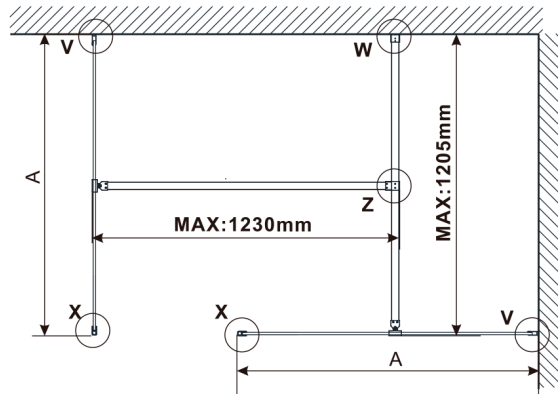

ESCA szkło dymione 1467x2100mm

Kod: ES1415

Rozmiary

Szerokość: 1467 mm

Wysokość: 2100 mm

Właściwości

Gwarancja: 3 lata

Karta techniczna

MODEL	A,mm
ES1070,ES1170,ES1270,ES1370,ES1470,ES1570	690-705
ES1080,ES1180,ES1280,ES1380,ES1480,ES1580	790-805
ES1090,ES1190,ES1290,ES1390,ES1490,ES1590	890-905
ES1010,ES1110,ES1210,ES1310,ES1410,ES1510	990-1005
ES1011,ES1111,ES1211,ES1311,ES1411,ES1511	1090-1105
ES1012,ES1112,ES1212,ES1312,ES1412,ES1512	1190-1205
ES1013,ES1113,ES1213,ES1313,ES1413,ES1513	1290-1305
ES1014,ES1114,ES1214,ES1314,ES1414,ES1514	1390-1405
ES1015,ES1115,ES1215,ES1315,ES1415,ES1515	1490-1505

MODEL	A,mm
ES1070,ES1170,ES1270,ES1370,ES1470,ES1570	699
ES1080,ES1180,ES1280,ES1380,ES1480,ES1580	799
ES1090,ES1190,ES1290,ES1390,ES1490,ES1590	899
ES1010,ES1110,ES1210,ES1310,ES1410,ES1510	999
ES1011,ES1111,ES1211,ES1311,ES1411,ES1511	1099
ES1012,ES1112,ES1212,ES1312,ES1412,ES1512	1199
ES1013,ES1113,ES1213,ES1313,ES1413,ES1513	1299
ES1014,ES1114,ES1214,ES1314,ES1414,ES1514	1399
ES1015,ES1115,ES1215,ES1315,ES1415,ES1515	1499

MODEL	A,mm
ES1070/ES1170/ES1270/ES1370/ES1470/ES1570	690-705
ES1080/ES1180/ES1280/ES1380/ES1480/ES1580	790-805
ES1090/ES1190/ES1290/ES1390/ES1490/ES1590	890-905
ES1010/ES1110/ES1210/ES1310/ES1410/ES1510	990-1005
ES1011/ES1111/ES1211/ES1311/ES1411/ES1511	1090-1105
ES1012/ES1112/ES1212/ES1312/ES1412/ES1512	1190-1205
ES1013/ES1113/ES1213/ES1313/ES1413/ES1513	1290-1305
ES1014/ES1114/ES1214/ES1314/ES1414/ES1514	1390-1405
ES1015/ES1115/ES1215/ES1315/ES1415/ES1515	1490-1505