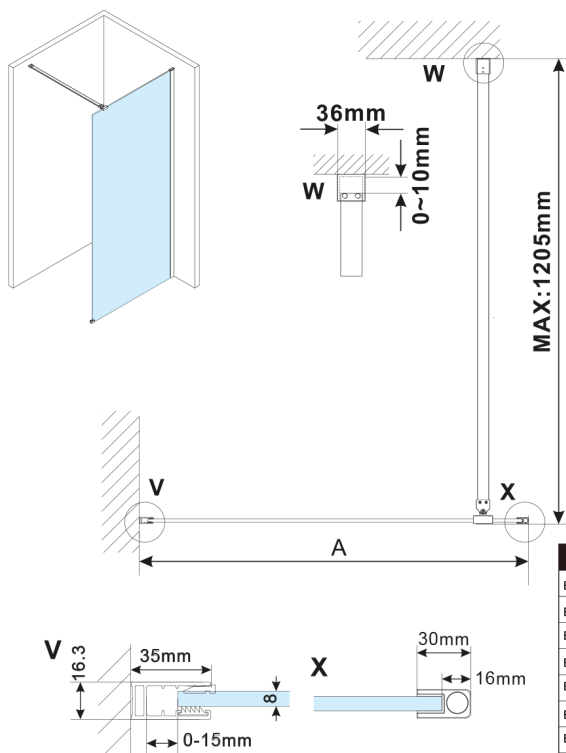

ESCA szkło dymione 1467x2100mm

Kod: ES1415

Rozmiary

Szerokość: 1467 mm

Wysokość: 2100 mm

Właściwości

Gwarancja: 3 lata

Karta techniczna

MODEL	A,mm
ES1070,ES1170,ES1270,ES1370,ES1470,ES1570	690-705
ES1080,ES1180,ES1280,ES1380,ES1480,ES1580	790-805
ES1090,ES1190,ES1290,ES1390,ES1490,ES1590	890-905
ES1010,ES1110,ES1210,ES1310,ES1410,ES1510	990-1005
ES1011,ES1111,ES1211,ES1311,ES1411,ES1511	1090-1105
ES1012,ES1112,ES1212,ES1312,ES1412,ES1512	1190-1205
ES1013,ES1113,ES1213,ES1313,ES1413,ES1513	1290-1305
ES1014,ES1114,ES1214,ES1314,ES1414,ES1514	1390-1405
ES1015,ES1115,ES1215,ES1315,ES1415,ES1515	1490-1505

MODEL	A,mm
ES1070,ES1170,ES1270,ES1370,ES1470,ES1570	699
ES1080,ES1180,ES1280,ES1380,ES1480,ES1580	799
ES1090,ES1190,ES1290,ES1390,ES1490,ES1590	899
ES1010,ES1110,ES1210,ES1310,ES1410,ES1510	999
ES1011,ES1111,ES1211,ES1311,ES1411,ES1511	1099
ES1012,ES1112,ES1212,ES1312,ES1412,ES1512	1199
ES1013,ES1113,ES1213,ES1313,ES1413,ES1513	1299
ES1014,ES1114,ES1214,ES1314,ES1414,ES1514	1399
ES1015,ES1115,ES1215,ES1315,ES1415,ES1515	1499

MODEL	A,mm
ES1070/ES1170/ES1270/ES1370/ES1470/ES1570	690-705
ES1080/ES1180/ES1280/ES1380/ES1480/ES1580	790-805
ES1090/ES1190/ES1290/ES1390/ES1490/ES1590	890-905
ES1010/ES1110/ES1210/ES1310/ES1410/ES1510	990-1005
ES1011/ES1111/ES1211/ES1311/ES1411/ES1511	1090-1105
ES1012/ES1112/ES1212/ES1312/ES1412/ES1512	1190-1205
ES1013/ES1113/ES1213/ES1313/ES1413/ES1513	1290-1305
ES1014/ES1114/ES1214/ES1314/ES1414/ES1514	1390-1405
ES1015/ES1115/ES1215/ES1315/ES1415/ES1515	1490-1505