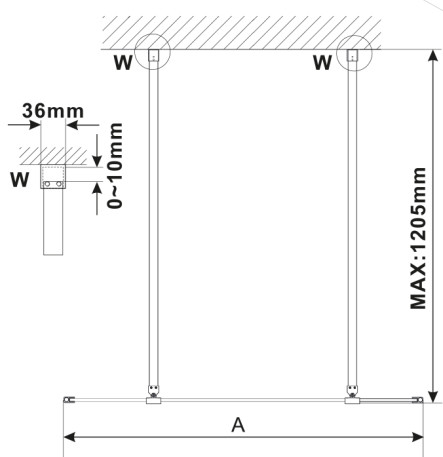

ESCA szkło dymione 1467x2100mm

Kod: ES1415

Rozmiary

Szerokość: 1467 mm

Wysokość: 2100 mm

Właściwości

Gwarancja: 3 lata

Karta techniczna

MODEL	A,mm
ES1070,ES1170,ES1270,ES1370,ES1470,ES1570	690-705
ES1080,ES1180,ES1280,ES1380,ES1480,ES1580	790-805
ES1090,ES1190,ES1290,ES1390,ES1490,ES1590	890-905
ES1010,ES1110,ES1210,ES1310,ES1410,ES1510	990-1005
ES1011,ES1111,ES1211,ES1311,ES1411,ES1511	1090-1105
ES1012,ES1112,ES1212,ES1312,ES1412,ES1512	1190-1205
ES1013,ES1113,ES1213,ES1313,ES1413,ES1513	1290-1305
ES1014,ES1114,ES1214,ES1314,ES1414,ES1514	1390-1405
ES1015,ES1115,ES1215,ES1315,ES1415,ES1515	1490-1505

MODEL	A,mm
ES1070,ES1170,ES1270,ES1370,ES1470,ES1570	699
ES1080,ES1180,ES1280,ES1380,ES1480,ES1580	799
ES1090,ES1190,ES1290,ES1390,ES1490,ES1590	899
ES1010,ES1110,ES1210,ES1310,ES1410,ES1510	999
ES1011,ES1111,ES1211,ES1311,ES1411,ES1511	1099
ES1012,ES1112,ES1212,ES1312,ES1412,ES1512	1199
ES1013,ES1113,ES1213,ES1313,ES1413,ES1513	1299
ES1014,ES1114,ES1214,ES1314,ES1414,ES1514	1399
ES1015,ES1115,ES1215,ES1315,ES1415,ES1515	1499

MODEL	A,mm
ES1070/ES1170/ES1270/ES1370/ES1470/ES1570	690-705
ES1080/ES1180/ES1280/ES1380/ES1480/ES1580	790-805
ES1090/ES1190/ES1290/ES1390/ES1490/ES1590	890-905
ES1010/ES1110/ES1210/ES1310/ES1410/ES1510	990-1005
ES1011/ES1111/ES1211/ES1311/ES1411/ES1511	1090-1105
ES1012/ES1112/ES1212/ES1312/ES1412/ES1512	1190-1205
ES1013/ES1113/ES1213/ES1313/ES1413/ES1513	1290-1305
ES1014/ES1114/ES1214/ES1314/ES1414/ES1514	1390-1405
ES1015/ES1115/ES1215/ES1315/ES1415/ES1515	1490-1505