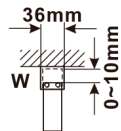

ESCA szkło dymione 1467x2100mm

Kod: ES1415

Rozmiary

Szerokość: 1467 mm

Wysokość: 2100 mm

Właściwości

Gwarancja: 3 lata

Karta techniczna

MODEL	A,mm
ES1070,ES1170,ES1270,ES1370,ES1470,ES1570	690-705
ES1080,ES1180,ES1280,ES1380,ES1480,ES1580	790-805
ES1090,ES1190,ES1290,ES1390,ES1490,ES1590	890-905
ES1010,ES1110,ES1210,ES1310,ES1410,ES1510	990-1005
ES1011,ES1111,ES1211,ES1311,ES1411,ES1511	1090-1105
ES1012,ES1112,ES1212,ES1312,ES1412,ES1512	1190-1205
ES1013,ES1113,ES1213,ES1313,ES1413,ES1513	1290-1305
ES1014,ES1114,ES1214,ES1314,ES1414,ES1514	1390-1405
ES1015,ES1115,ES1215,ES1315,ES1415,ES1515	1490-1505

MODEL	A,mm
ES1070,ES1170,ES1270,ES1370,ES1470,ES1570	699
ES1080,ES1180,ES1280,ES1380,ES1480,ES1580	799
ES1090,ES1190,ES1290,ES1390,ES1490,ES1590	899
ES1010,ES1110,ES1210,ES1310,ES1410,ES1510	999
ES1011,ES1111,ES1211,ES1311,ES1411,ES1511	1099
ES1012,ES1112,ES1212,ES1312,ES1412,ES1512	1199
ES1013,ES1113,ES1213,ES1313,ES1413,ES1513	1299
ES1014,ES1114,ES1214,ES1314,ES1414,ES1514	1399
ES1015,ES1115,ES1215,ES1315,ES1415,ES1515	1499

MODEL	A,mm
ES1070/ES1170/ES1270/ES1370/ES1470/ES1570	690-705
ES1080/ES1180/ES1280/ES1380/ES1480/ES1580	790-805
ES1090/ES1190/ES1290/ES1390/ES1490/ES1590	890-905
ES1010/ES1110/ES1210/ES1310/ES1410/ES1510	990-1005
ES1011/ES1111/ES1211/ES1311/ES1411/ES1511	1090-1105
ES1012/ES1112/ES1212/ES1312/ES1412/ES1512	1190-1205
ES1013/ES1113/ES1213/ES1313/ES1413/ES1513	1290-1305
ES1014/ES1114/ES1214/ES1314/ES1414/ES1514	1390-1405
ES1015/ES1115/ES1215/ES1315/ES1415/ES1515	1490-1505