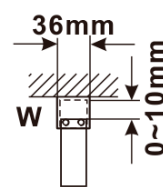

Kod: ES1414

**Podstawowe informacje**

Marka: Polysan

Seria: ESCA

**Rozmiary**

Szerokość: 1367 mm

Wysokość: 2100 mm

**Właściwości**

Rodzaj szkła: Szkło dymione matowe

Wykończenie szkła: Antidrop

Grubość szkła: 8 mm

Waga / szt.: 70.0 kg

Opakowanie: 1 szt.

Gwarancja: 2 lata

Karta techniczna

MODEL	A,mm
ES1070/ES1170/ES1270/ES1370/ES1470/ES1570	690~705
ES1080/ES1180/ES1280/ES1380/ES1480/ES1580	790~805
ES1090/ES1190/ES1290/ES1390/ES1490/ES1590	890~905
ES1010/ES1110/ES1210/ES1310/ES1410/ES1510	990~1005
ES1011/ES1111/ES1211/ES1311/ES1411/ES1511	1090~1105
ES1012/ES1112/ES1212/ES1312/ES1412/ES1512	1190~1205
ES1013/ES1113/ES1213/ES1313/ES1413/ES1513	1290~1305
ES1014/ES1114/ES1214/ES1314/ES1414/ES1514	1390~1405
ES1015/ES1115/ES1215/ES1315/ES1415/ES1515	1490~1505

MODEL	A,mm
ES1070/ES1170/ES1270/ES1370/ES1470/ES1570	699
ES1080/ES1180/ES1280/ES1380/ES1480/ES1580	799
ES1090/ES1190/ES1290/ES1390/ES1490/ES1590	899
ES1010/ES1110/ES1210/ES1310/ES1410/ES1510	999
ES1011/ES1111/ES1211/ES1311/ES1411/ES1511	1099
ES1012/ES1112/ES1212/ES1312/ES1412/ES1512	1199
ES1013/ES1113/ES1213/ES1313/ES1413/ES1513	1299
ES1014/ES1114/ES1214/ES1314/ES1414/ES1514	1399
ES1015/ES1115/ES1215/ES1315/ES1415/ES1515	1499

MODEL	A,mm
ES1070/ES1170/ES1270/ES1370/ES1470/ES1570	690-705
ES1080/ES1180/ES1280/ES1380/ES1480/ES1580	790-805
ES1090/ES1190/ES1290/ES1390/ES1490/ES1590	890-905
ES1010/ES1110/ES1210/ES1310/ES1410/ES1510	990-1005
ES1011/ES1111/ES1211/ES1311/ES1411/ES1511	1090-1105
ES1012/ES1112/ES1212/ES1312/ES1412/ES1512	1190-1205
ES1013/ES1113/ES1213/ES1313/ES1413/ES1513	1290-1305
ES1014/ES1114/ES1214/ES1314/ES1414/ES1514	1390-1405
ES1015/ES1115/ES1215/ES1315/ES1415/ES1515	1490-1505