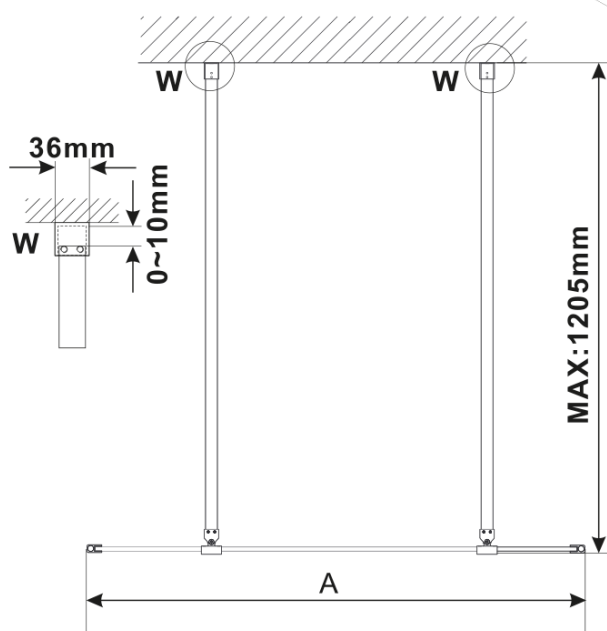

Kod: ES1414

**Podstawowe informacje**

Marka: Polysan

Seria: ESCA

**Rozmiary**

Szerokość: 1367 mm

Wysokość: 2100 mm

**Właściwości**

Rodzaj szkła: Szkło dymione matowe

Wykończenie szkła: Antidrop

Grubość szkła: 8 mm

Waga / szt.: 70.0 kg

Opakowanie: 1 szt.

Gwarancja: 2 lata

Karta techniczna

MODEL	A,mm
ES1070/ES1170/ES1270/ES1370/ES1470/ES1570	690~705
ES1080/ES1180/ES1280/ES1380/ES1480/ES1580	790~805
ES1090/ES1190/ES1290/ES1390/ES1490/ES1590	890~905
ES1010/ES1110/ES1210/ES1310/ES1410/ES1510	990~1005
ES1011/ES1111/ES1211/ES1311/ES1411/ES1511	1090~1105
ES1012/ES1112/ES1212/ES1312/ES1412/ES1512	1190~1205
ES1013/ES1113/ES1213/ES1313/ES1413/ES1513	1290~1305
ES1014/ES1114/ES1214/ES1314/ES1414/ES1514	1390~1405
ES1015/ES1115/ES1215/ES1315/ES1415/ES1515	1490~1505

MODEL	A,mm
ES1070/ES1170/ES1270/ES1370/ES1470/ES1570	699
ES1080/ES1180/ES1280/ES1380/ES1480/ES1580	799
ES1090/ES1190/ES1290/ES1390/ES1490/ES1590	899
ES1010/ES1110/ES1210/ES1310/ES1410/ES1510	999
ES1011/ES1111/ES1211/ES1311/ES1411/ES1511	1099
ES1012/ES1112/ES1212/ES1312/ES1412/ES1512	1199
ES1013/ES1113/ES1213/ES1313/ES1413/ES1513	1299
ES1014/ES1114/ES1214/ES1314/ES1414/ES1514	1399
ES1015/ES1115/ES1215/ES1315/ES1415/ES1515	1499

MODEL	A,mm
ES1070/ES1170/ES1270/ES1370/ES1470/ES1570	690-705
ES1080/ES1180/ES1280/ES1380/ES1480/ES1580	790-805
ES1090/ES1190/ES1290/ES1390/ES1490/ES1590	890-905
ES1010/ES1110/ES1210/ES1310/ES1410/ES1510	990-1005
ES1011/ES1111/ES1211/ES1311/ES1411/ES1511	1090-1105
ES1012/ES1112/ES1212/ES1312/ES1412/ES1512	1190-1205
ES1013/ES1113/ES1213/ES1313/ES1413/ES1513	1290-1305
ES1014/ES1114/ES1214/ES1314/ES1414/ES1514	1390-1405
ES1015/ES1115/ES1215/ES1315/ES1415/ES1515	1490-1505