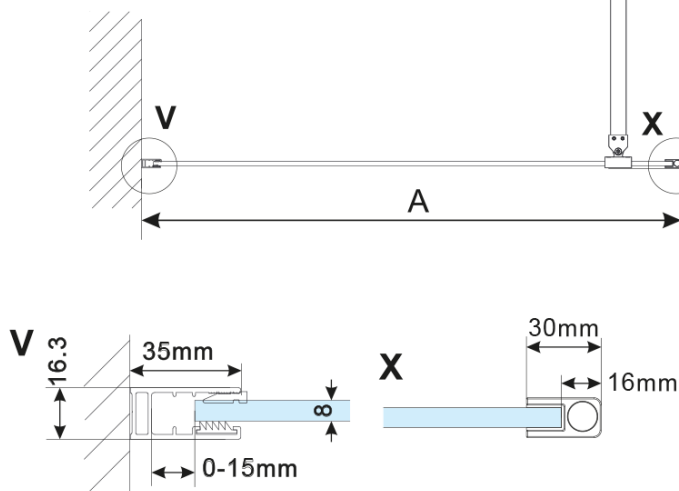

Kod: ES1414

**Podstawowe informacje**

Marka: Polysan

Seria: ESCA

**Rozmiary**

Szerokość: 1367 mm

Wysokość: 2100 mm

**Właściwości**

Rodzaj szkła: Szkło dymione matowe

Wykończenie szkła: Antidrop

Grubość szkła: 8 mm

Waga / szt.: 70.0 kg

Opakowanie: 1 szt.

Gwarancja: 2 lata

Karta techniczna

MODEL	A,mm
ES1070/ES1170/ES1270/ES1370/ES1470/ES1570	690~705
ES1080/ES1180/ES1280/ES1380/ES1480/ES1580	790~805
ES1090/ES1190/ES1290/ES1390/ES1490/ES1590	890~905
ES1010/ES1110/ES1210/ES1310/ES1410/ES1510	990~1005
ES1011/ES1111/ES1211/ES1311/ES1411/ES1511	1090~1105
ES1012/ES1112/ES1212/ES1312/ES1412/ES1512	1190~1205
ES1013/ES1113/ES1213/ES1313/ES1413/ES1513	1290~1305
ES1014/ES1114/ES1214/ES1314/ES1414/ES1514	1390~1405
ES1015/ES1115/ES1215/ES1315/ES1415/ES1515	1490~1505

MODEL	A,mm
ES1070/ES1170/ES1270/ES1370/ES1470/ES1570	699
ES1080/ES1180/ES1280/ES1380/ES1480/ES1580	799
ES1090/ES1190/ES1290/ES1390/ES1490/ES1590	899
ES1010/ES1110/ES1210/ES1310/ES1410/ES1510	999
ES1011/ES1111/ES1211/ES1311/ES1411/ES1511	1099
ES1012/ES1112/ES1212/ES1312/ES1412/ES1512	1199
ES1013/ES1113/ES1213/ES1313/ES1413/ES1513	1299
ES1014/ES1114/ES1214/ES1314/ES1414/ES1514	1399
ES1015/ES1115/ES1215/ES1315/ES1415/ES1515	1499

MODEL	A,mm
ES1070/ES1170/ES1270/ES1370/ES1470/ES1570	690-705
ES1080/ES1180/ES1280/ES1380/ES1480/ES1580	790-805
ES1090/ES1190/ES1290/ES1390/ES1490/ES1590	890-905
ES1010/ES1110/ES1210/ES1310/ES1410/ES1510	990-1005
ES1011/ES1111/ES1211/ES1311/ES1411/ES1511	1090-1105
ES1012/ES1112/ES1212/ES1312/ES1412/ES1512	1190-1205
ES1013/ES1113/ES1213/ES1313/ES1413/ES1513	1290-1305
ES1014/ES1114/ES1214/ES1314/ES1414/ES1514	1390-1405
ES1015/ES1115/ES1215/ES1315/ES1415/ES1515	1490-1505