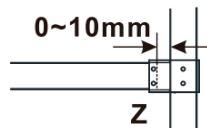

Rodzaj szkła: Szkło dymione matowe

Wykończenie szkła: Antidrop

Grubość szkła: 8 mm

Waga / szt.: 70.0 kg

Opakowanie: 1 szt.

Gwarancja: 2 lata

Karta techniczna

MODEL	A,mm
ES1070/ES1170/ES1270/ES1370/ES1470/ES1570	690~705
ES1080/ES1180/ES1280/ES1380/ES1480/ES1580	790~805
ES1090/ES1190/ES1290/ES1390/ES1490/ES1590	890~905
ES1010/ES1110/ES1210/ES1310/ES1410/ES1510	990~1005
ES1011/ES1111/ES1211/ES1311/ES1411/ES1511	1090~1105
ES1012/ES1112/ES1212/ES1312/ES1412/ES1512	1190~1205
ES1013/ES1113/ES1213/ES1313/ES1413/ES1513	1290~1305
ES1014/ES1114/ES1214/ES1314/ES1414/ES1514	1390~1405
ES1015/ES1115/ES1215/ES1315/ES1415/ES1515	1490~1505

MODEL	A,mm
ES1070/ES1170/ES1270/ES1370/ES1470/ES1570	699
ES1080/ES1180/ES1280/ES1380/ES1480/ES1580	799
ES1090/ES1190/ES1290/ES1390/ES1490/ES1590	899
ES1010/ES1110/ES1210/ES1310/ES1410/ES1510	999
ES1011/ES1111/ES1211/ES1311/ES1411/ES1511	1099
ES1012/ES1112/ES1212/ES1312/ES1412/ES1512	1199
ES1013/ES1113/ES1213/ES1313/ES1413/ES1513	1299
ES1014/ES1114/ES1214/ES1314/ES1414/ES1514	1399
ES1015/ES1115/ES1215/ES1315/ES1415/ES1515	1499

MODEL	A,mm
ES1070/ES1170/ES1270/ES1370/ES1470/ES1570	690-705
ES1080/ES1180/ES1280/ES1380/ES1480/ES1580	790-805
ES1090/ES1190/ES1290/ES1390/ES1490/ES1590	890-905
ES1010/ES1110/ES1210/ES1310/ES1410/ES1510	990-1005
ES1011/ES1111/ES1211/ES1311/ES1411/ES1511	1090-1105
ES1012/ES1112/ES1212/ES1312/ES1412/ES1512	1190-1205
ES1013/ES1113/ES1213/ES1313/ES1413/ES1513	1290-1305
ES1014/ES1114/ES1214/ES1314/ES1414/ES1514	1390-1405
ES1015/ES1115/ES1215/ES1315/ES1415/ES1515	1490-1505