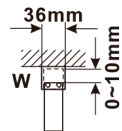

ESCA szkło dymione mat 1367x2100mm

Kod: ES1414

Rozmiary

Szerokość: 1367 mm

Wysokość: 2100 mm

Właściwości

Gwarancja: 2 lata

Karta techniczna

MODEL	A,mm
ES1070, ES1170, ES1270, ES1370, ES1470, ES1570	690-705
ES1080, ES1180, ES1280, ES1380, ES1480, ES1580	790-805
ES1090, ES1190, ES1290, ES1390, ES1490, ES1590	890-905
ES1010, ES1110, ES1210, ES1310, ES1410, ES1510	990-1005
ES1011, ES1111, ES1211, ES1311, ES1411, ES1511	1090-1105
ES1012, ES1112, ES1212, ES1312, ES1412, ES1512	1190-1205
ES1013, ES1113, ES1213, ES1313, ES1413, ES1513	1290-1305
ES1014, ES1114, ES1214, ES1314, ES1414, ES1514	1390-1405
ES1015, ES1115, ES1215, ES1315, ES1415, ES1515	1490-1505

MODEL	A,mm
ES1070, ES1170, ES1270, ES1370, ES1470, ES1570	699
ES1080, ES1180, ES1280, ES1380, ES1480, ES1580	799
ES1090, ES1190, ES1290, ES1390, ES1490, ES1590	899
ES1010, ES1110, ES1210, ES1310, ES1410, ES1510	999
ES1011, ES1111, ES1211, ES1311, ES1411, ES1511	1099
ES1012, ES1112, ES1212, ES1312, ES1412, ES1512	1199
ES1013, ES1113, ES1213, ES1313, ES1413, ES1513	1299
ES1014, ES1114, ES1214, ES1314, ES1414, ES1514	1399
ES1015, ES1115, ES1215, ES1315, ES1415, ES1515	1499

MODEL	A,mm
ES1070/ES1170/ES1270/ES1370/ES1470/ES1570	690-705
ES1080/ES1180/ES1280/ES1380/ES1480/ES1580	790-805
ES1090/ES1190/ES1290/ES1390/ES1490/ES1590	890-905
ES1010/ES1110/ES1210/ES1310/ES1410/ES1510	990-1005
ES1011/ES1111/ES1211/ES1311/ES1411/ES1511	1090-1105
ES1012/ES1112/ES1212/ES1312/ES1412/ES1512	1190-1205
ES1013/ES1113/ES1213/ES1313/ES1413/ES1513	1290-1305
ES1014/ES1114/ES1214/ES1314/ES1414/ES1514	1390-1405
ES1015/ES1115/ES1215/ES1315/ES1415/ES1515	1490-1505