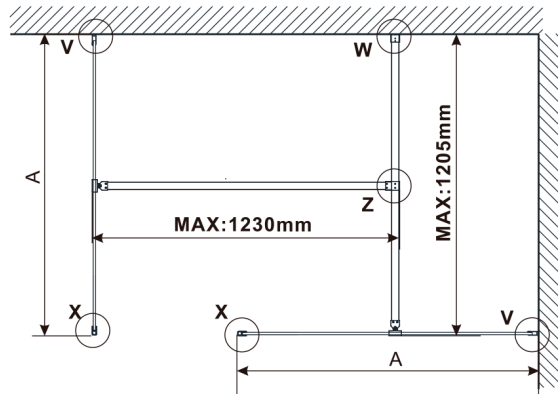

ESCA szkło dymione mat 1367x2100mm

Kod: ES1414

Rozmiary

Szerokość: 1367 mm

Wysokość: 2100 mm

Właściwości

Gwarancja: 2 lata

Karta techniczna

MODEL	A,mm
ES1070, ES1170, ES1270, ES1370, ES1470, ES1570	690-705
ES1080, ES1180, ES1280, ES1380, ES1480, ES1580	790-805
ES1090, ES1190, ES1290, ES1390, ES1490, ES1590	890-905
ES1010, ES1110, ES1210, ES1310, ES1410, ES1510	990-1005
ES1011, ES1111, ES1211, ES1311, ES1411, ES1511	1090-1105
ES1012, ES1112, ES1212, ES1312, ES1412, ES1512	1190-1205
ES1013, ES1113, ES1213, ES1313, ES1413, ES1513	1290-1305
ES1014, ES1114, ES1214, ES1314, ES1414, ES1514	1390-1405
ES1015, ES1115, ES1215, ES1315, ES1415, ES1515	1490-1505

MODEL	A,mm
ES1070, ES1170, ES1270, ES1370, ES1470, ES1570	699
ES1080, ES1180, ES1280, ES1380, ES1480, ES1580	799
ES1090, ES1190, ES1290, ES1390, ES1490, ES1590	899
ES1010, ES1110, ES1210, ES1310, ES1410, ES1510	999
ES1011, ES1111, ES1211, ES1311, ES1411, ES1511	1099
ES1012, ES1112, ES1212, ES1312, ES1412, ES1512	1199
ES1013, ES1113, ES1213, ES1313, ES1413, ES1513	1299
ES1014, ES1114, ES1214, ES1314, ES1414, ES1514	1399
ES1015, ES1115, ES1215, ES1315, ES1415, ES1515	1499

MODEL	A,mm
ES1070/ES1170/ES1270/ES1370/ES1470/ES1570	690-705
ES1080/ES1180/ES1280/ES1380/ES1480/ES1580	790-805
ES1090/ES1190/ES1290/ES1390/ES1490/ES1590	890-905
ES1010/ES1110/ES1210/ES1310/ES1410/ES1510	990-1005
ES1011/ES1111/ES1211/ES1311/ES1411/ES1511	1090-1105
ES1012/ES1112/ES1212/ES1312/ES1412/ES1512	1190-1205
ES1013/ES1113/ES1213/ES1313/ES1413/ES1513	1290-1305
ES1014/ES1114/ES1214/ES1314/ES1414/ES1514	1390-1405
ES1015/ES1115/ES1215/ES1315/ES1415/ES1515	1490-1505