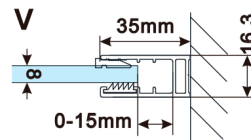

ESCA szkło dymione mat 1367x2100mm

Kod: ES1414

Rozmiary

Szerokość: 1367 mm

Wysokość: 2100 mm

Właściwości

Gwarancja: 2 lata

Karta techniczna

MODEL	A,mm
ES1070, ES1170, ES1270, ES1370, ES1470, ES1570	690-705
ES1080, ES1180, ES1280, ES1380, ES1480, ES1580	790-805
ES1090, ES1190, ES1290, ES1390, ES1490, ES1590	890-905
ES1010, ES1110, ES1210, ES1310, ES1410, ES1510	990-1005
ES1011, ES1111, ES1211, ES1311, ES1411, ES1511	1090-1105
ES1012, ES1112, ES1212, ES1312, ES1412, ES1512	1190-1205
ES1013, ES1113, ES1213, ES1313, ES1413, ES1513	1290-1305
ES1014, ES1114, ES1214, ES1314, ES1414, ES1514	1390-1405
ES1015, ES1115, ES1215, ES1315, ES1415, ES1515	1490-1505

MODEL	A,mm
ES1070/ES1170/ES1270/ES1370/ES1470/ES1570	690-705
ES1080/ES1180/ES1280/ES1380/ES1480/ES1580	790-805
ES1090/ES1190/ES1290/ES1390/ES1490/ES1590	890-905
ES1010/ES1110/ES1210/ES1310/ES1410/ES1510	990-1005
ES1011/ES1111/ES1211/ES1311/ES1411/ES1511	1090-1105
ES1012/ES1112/ES1212/ES1312/ES1412/ES1512	1190-1205
ES1013/ES1113/ES1213/ES1313/ES1413/ES1513	1290-1305
ES1014/ES1114/ES1214/ES1314/ES1414/ES1514	1390-1405
ES1015/ES1115/ES1215/ES1315/ES1415/ES1515	1490-1505