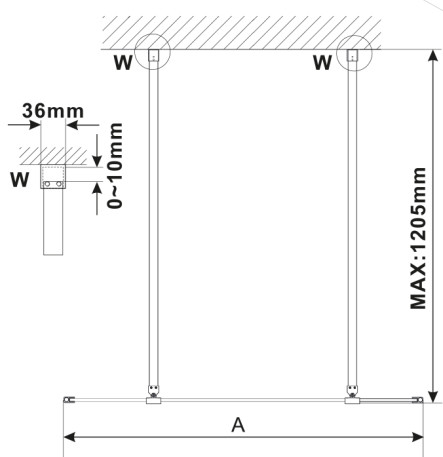

ESCA szkło dymione mat 1367x2100mm

Kod: ES1414

Rozmiary

Szerokość: 1367 mm

Wysokość: 2100 mm

Właściwości

Gwarancja: 2 lata

Karta techniczna

MODEL	A,mm
ES1070, ES1170, ES1270, ES1370, ES1470, ES1570	690-705
ES1080, ES1180, ES1280, ES1380, ES1480, ES1580	790-805
ES1090, ES1190, ES1290, ES1390, ES1490, ES1590	890-905
ES1010, ES1110, ES1210, ES1310, ES1410, ES1510	990-1005
ES1011, ES1111, ES1211, ES1311, ES1411, ES1511	1090-1105
ES1012, ES1112, ES1212, ES1312, ES1412, ES1512	1190-1205
ES1013, ES1113, ES1213, ES1313, ES1413, ES1513	1290-1305
ES1014, ES1114, ES1214, ES1314, ES1414, ES1514	1390-1405
ES1015, ES1115, ES1215, ES1315, ES1415, ES1515	1490-1505

MODEL	A,mm
ES1070, ES1170, ES1270, ES1370, ES1470, ES1570	699
ES1080, ES1180, ES1280, ES1380, ES1480, ES1580	799
ES1090, ES1190, ES1290, ES1390, ES1490, ES1590	899
ES1010, ES1110, ES1210, ES1310, ES1410, ES1510	999
ES1011, ES1111, ES1211, ES1311, ES1411, ES1511	1099
ES1012, ES1112, ES1212, ES1312, ES1412, ES1512	1199
ES1013, ES1113, ES1213, ES1313, ES1413, ES1513	1299
ES1014, ES1114, ES1214, ES1314, ES1414, ES1514	1399
ES1015, ES1115, ES1215, ES1315, ES1415, ES1515	1499

MODEL	A,mm
ES1070/ES1170/ES1270/ES1370/ES1470/ES1570	690-705
ES1080/ES1180/ES1280/ES1380/ES1480/ES1580	790-805
ES1090/ES1190/ES1290/ES1390/ES1490/ES1590	890-905
ES1010/ES1110/ES1210/ES1310/ES1410/ES1510	990-1005
ES1011/ES1111/ES1211/ES1311/ES1411/ES1511	1090-1105
ES1012/ES1112/ES1212/ES1312/ES1412/ES1512	1190-1205
ES1013/ES1113/ES1213/ES1313/ES1413/ES1513	1290-1305
ES1014/ES1114/ES1214/ES1314/ES1414/ES1514	1390-1405
ES1015/ES1115/ES1215/ES1315/ES1415/ES1515	1490-1505