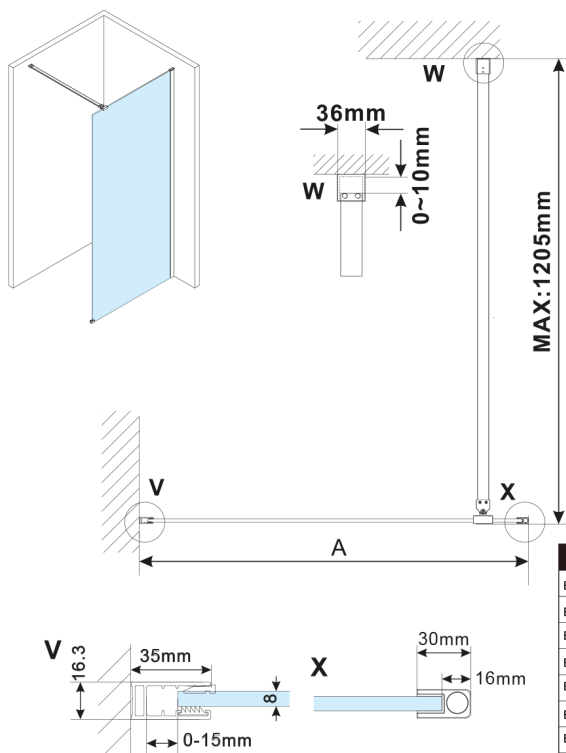

ESCA szkło dymione mat 1367x2100mm

Kod: ES1414

Rozmiary

Szerokość: 1367 mm

Wysokość: 2100 mm

Właściwości

Gwarancja: 2 lata

Karta techniczna

MODEL	A,mm
ES1070, ES1170, ES1270, ES1370, ES1470, ES1570	690-705
ES1080, ES1180, ES1280, ES1380, ES1480, ES1580	790-805
ES1090, ES1190, ES1290, ES1390, ES1490, ES1590	890-905
ES1010, ES1110, ES1210, ES1310, ES1410, ES1510	990-1005
ES1011, ES1111, ES1211, ES1311, ES1411, ES1511	1090-1105
ES1012, ES1112, ES1212, ES1312, ES1412, ES1512	1190-1205
ES1013, ES1113, ES1213, ES1313, ES1413, ES1513	1290-1305
ES1014, ES1114, ES1214, ES1314, ES1414, ES1514	1390-1405
ES1015, ES1115, ES1215, ES1315, ES1415, ES1515	1490-1505

MODEL	A,mm
ES1070, ES1170, ES1270, ES1370, ES1470, ES1570	699
ES1080, ES1180, ES1280, ES1380, ES1480, ES1580	799
ES1090, ES1190, ES1290, ES1390, ES1490, ES1590	899
ES1010, ES1110, ES1210, ES1310, ES1410, ES1510	999
ES1011, ES1111, ES1211, ES1311, ES1411, ES1511	1099
ES1012, ES1112, ES1212, ES1312, ES1412, ES1512	1199
ES1013, ES1113, ES1213, ES1313, ES1413, ES1513	1299
ES1014, ES1114, ES1214, ES1314, ES1414, ES1514	1399
ES1015, ES1115, ES1215, ES1315, ES1415, ES1515	1499

MODEL	A,mm
ES1070/ES1170/ES1270/ES1370/ES1470/ES1570	690-705
ES1080/ES1180/ES1280/ES1380/ES1480/ES1580	790-805
ES1090/ES1190/ES1290/ES1390/ES1490/ES1590	890-905
ES1010/ES1110/ES1210/ES1310/ES1410/ES1510	990-1005
ES1011/ES1111/ES1211/ES1311/ES1411/ES1511	1090-1105
ES1012/ES1112/ES1212/ES1312/ES1412/ES1512	1190-1205
ES1013/ES1113/ES1213/ES1313/ES1413/ES1513	1290-1305
ES1014/ES1114/ES1214/ES1314/ES1414/ES1514	1390-1405
ES1015/ES1115/ES1215/ES1315/ES1415/ES1515	1490-1505