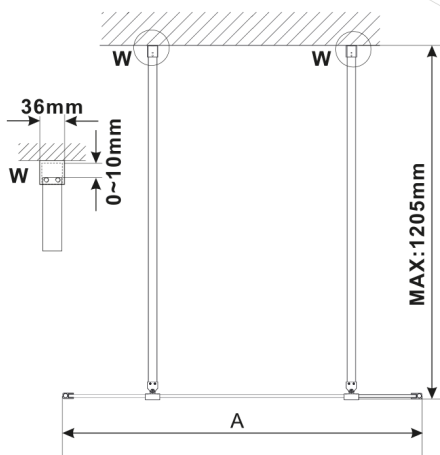

ESCA szkło mat dymione 1267x2100mm

Kod: ES1413

Rozmiary

Szerokość: 1267 mm

Wysokość: 2100 mm

Właściwości

Gwarancja: 3 lata

Karta techniczna

MODEL	A,mm
ES1070, ES1170, ES1270, ES1370, ES1470, ES1570	690-705
ES1080, ES1180, ES1280, ES1380, ES1480, ES1580	790-805
ES1090, ES1190, ES1290, ES1390, ES1490, ES1590	890-905
ES1010, ES1110, ES1210, ES1310, ES1410, ES1510	990-1005
ES1011, ES1111, ES1211, ES1311, ES1411, ES1511	1090-1105
ES1012, ES1112, ES1212, ES1312, ES1412, ES1512	1190-1205
ES1013, ES1113, ES1213, ES1313, ES1413, ES1513	1290-1305
ES1014, ES1114, ES1214, ES1314, ES1414, ES1514	1390-1405
ES1015, ES1115, ES1215, ES1315, ES1415, ES1515	1490-1505

MODEL	A,mm
ES1070,ES1170,ES1270,ES1370,ES1470,ES1570	699
ES1080,ES1180,ES1280,ES1380,ES1480,ES1580	799
ES1090,ES1190,ES1290,ES1390,ES1490,ES1590	899
ES1010,ES1110,ES1210,ES1310,ES1410,ES1510	999
ES1011,ES1111,ES1211,ES1311,ES1411,ES1511	1099
ES1012,ES1112,ES1212,ES1312,ES1412,ES1512	1199
ES1013,ES1113,ES1213,ES1313,ES1413,ES1513	1299
ES1014,ES1114,ES1214,ES1314,ES1414,ES1514	1399
ES1015,ES1115,ES1215,ES1315,ES1415,ES1515	1499

MODEL	A,mm
ES1070/ES1170/ES1270/ES1370/ES1470/ES1570	690-705
ES1080/ES1180/ES1280/ES1380/ES1480/ES1580	790-805
ES1090/ES1190/ES1290/ES1390/ES1490/ES1590	890-905
ES1010/ES1110/ES1210/ES1310/ES1410/ES1510	990-1005
ES1011/ES1111/ES1211/ES1311/ES1411/ES1511	1090-1105
ES1012/ES1112/ES1212/ES1312/ES1412/ES1512	1190-1205
ES1013/ES1113/ES1213/ES1313/ES1413/ES1513	1290-1305
ES1014/ES1114/ES1214/ES1314/ES1414/ES1514	1390-1405
ES1015/ES1115/ES1215/ES1315/ES1415/ES1515	1490-1505