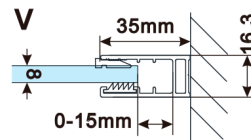

ESCA szkło mat dymione 1267x2100mm

Kod: ES1413

Rozmiary

Szerokość: 1267 mm

Wysokość: 2100 mm

Właściwości

Gwarancja: 3 lata

Karta techniczna

MODEL	A,mm
ES1070, ES1170, ES1270, ES1370, ES1470, ES1570	690-705
ES1080, ES1180, ES1280, ES1380, ES1480, ES1580	790-805
ES1090, ES1190, ES1290, ES1390, ES1490, ES1590	890-905
ES1010, ES1110, ES1210, ES1310, ES1410, ES1510	990-1005
ES1011, ES1111, ES1211, ES1311, ES1411, ES1511	1090-1105
ES1012, ES1112, ES1212, ES1312, ES1412, ES1512	1190-1205
ES1013, ES1113, ES1213, ES1313, ES1413, ES1513	1290-1305
ES1014, ES1114, ES1214, ES1314, ES1414, ES1514	1390-1405
ES1015, ES1115, ES1215, ES1315, ES1415, ES1515	1490-1505

MODEL	A,mm
ES1070,ES1170,ES1270,ES1370,ES1470,ES1570	699
ES1080,ES1180,ES1280,ES1380,ES1480,ES1580	799
ES1090,ES1190,ES1290,ES1390,ES1490,ES1590	899
ES1010,ES1110,ES1210,ES1310,ES1410,ES1510	999
ES1011,ES1111,ES1211,ES1311,ES1411,ES1511	1099
ES1012,ES1112,ES1212,ES1312,ES1412,ES1512	1199
ES1013,ES1113,ES1213,ES1313,ES1413,ES1513	1299
ES1014,ES1114,ES1214,ES1314,ES1414,ES1514	1399
ES1015,ES1115,ES1215,ES1315,ES1415,ES1515	1499

MODEL	A,mm
ES1070/ES1170/ES1270/ES1370/ES1470/ES1570	690-705
ES1080/ES1180/ES1280/ES1380/ES1480/ES1580	790-805
ES1090/ES1190/ES1290/ES1390/ES1490/ES1590	890-905
ES1010/ES1110/ES1210/ES1310/ES1410/ES1510	990-1005
ES1011/ES1111/ES1211/ES1311/ES1411/ES1511	1090-1105
ES1012/ES1112/ES1212/ES1312/ES1412/ES1512	1190-1205
ES1013/ES1113/ES1213/ES1313/ES1413/ES1513	1290-1305
ES1014/ES1114/ES1214/ES1314/ES1414/ES1514	1390-1405
ES1015/ES1115/ES1215/ES1315/ES1415/ES1515	1490-1505