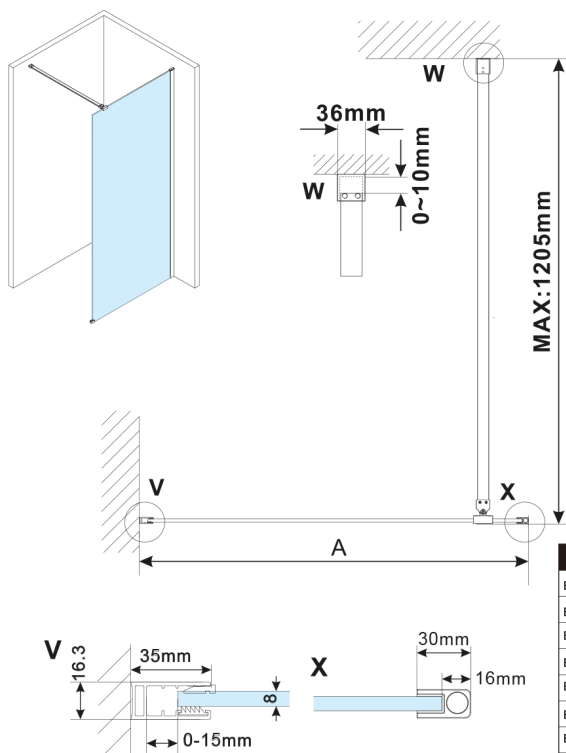

ESCA szkło mat dymione 1267x2100mm

Kod: ES1413

Rozmiary

Szerokość: 1267 mm

Wysokość: 2100 mm

Właściwości

Gwarancja: 3 lata

Karta techniczna

MODEL	A,mm
ES1070, ES1170, ES1270, ES1370, ES1470, ES1570	690-705
ES1080, ES1180, ES1280, ES1380, ES1480, ES1580	790-805
ES1090, ES1190, ES1290, ES1390, ES1490, ES1590	890-905
ES1010, ES1110, ES1210, ES1310, ES1410, ES1510	990-1005
ES1011, ES1111, ES1211, ES1311, ES1411, ES1511	1090-1105
ES1012, ES1112, ES1212, ES1312, ES1412, ES1512	1190-1205
ES1013, ES1113, ES1213, ES1313, ES1413, ES1513	1290-1305
ES1014, ES1114, ES1214, ES1314, ES1414, ES1514	1390-1405
ES1015, ES1115, ES1215, ES1315, ES1415, ES1515	1490-1505

MODEL	A,mm
ES1070,ES1170,ES1270,ES1370,ES1470,ES1570	699
ES1080,ES1180,ES1280,ES1380,ES1480,ES1580	799
ES1090,ES1190,ES1290,ES1390,ES1490,ES1590	899
ES1010,ES1110,ES1210,ES1310,ES1410,ES1510	999
ES1011,ES1111,ES1211,ES1311,ES1411,ES1511	1099
ES1012,ES1112,ES1212,ES1312,ES1412,ES1512	1199
ES1013,ES1113,ES1213,ES1313,ES1413,ES1513	1299
ES1014,ES1114,ES1214,ES1314,ES1414,ES1514	1399
ES1015,ES1115,ES1215,ES1315,ES1415,ES1515	1499

MODEL	A,mm
ES1070/ES1170/ES1270/ES1370/ES1470/ES1570	690-705
ES1080/ES1180/ES1280/ES1380/ES1480/ES1580	790-805
ES1090/ES1190/ES1290/ES1390/ES1490/ES1590	890-905
ES1010/ES1110/ES1210/ES1310/ES1410/ES1510	990-1005
ES1011/ES1111/ES1211/ES1311/ES1411/ES1511	1090-1105
ES1012/ES1112/ES1212/ES1312/ES1412/ES1512	1190-1205
ES1013/ES1113/ES1213/ES1313/ES1413/ES1513	1290-1305
ES1014/ES1114/ES1214/ES1314/ES1414/ES1514	1390-1405
ES1015/ES1115/ES1215/ES1315/ES1415/ES1515	1490-1505