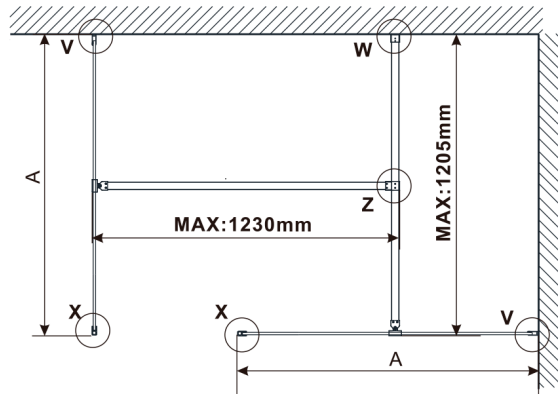

ESCA szkło mat dymione 1267x2100mm

Kod: ES1413

Rozmiary

Szerokość: 1267 mm

Wysokość: 2100 mm

Właściwości

Gwarancja: 3 lata

Karta techniczna

MODEL	A,mm
ES1070, ES1170, ES1270, ES1370, ES1470, ES1570	690-705
ES1080, ES1180, ES1280, ES1380, ES1480, ES1580	790-805
ES1090, ES1190, ES1290, ES1390, ES1490, ES1590	890-905
ES1010, ES1110, ES1210, ES1310, ES1410, ES1510	990-1005
ES1011, ES1111, ES1211, ES1311, ES1411, ES1511	1090-1105
ES1012, ES1112, ES1212, ES1312, ES1412, ES1512	1190-1205
ES1013, ES1113, ES1213, ES1313, ES1413, ES1513	1290-1305
ES1014, ES1114, ES1214, ES1314, ES1414, ES1514	1390-1405
ES1015, ES1115, ES1215, ES1315, ES1415, ES1515	1490-1505

MODEL	A,mm
ES1070,ES1170,ES1270,ES1370,ES1470,ES1570	699
ES1080,ES1180,ES1280,ES1380,ES1480,ES1580	799
ES1090,ES1190,ES1290,ES1390,ES1490,ES1590	899
ES1010,ES1110,ES1210,ES1310,ES1410,ES1510	999
ES1011,ES1111,ES1211,ES1311,ES1411,ES1511	1099
ES1012,ES1112,ES1212,ES1312,ES1412,ES1512	1199
ES1013,ES1113,ES1213,ES1313,ES1413,ES1513	1299
ES1014,ES1114,ES1214,ES1314,ES1414,ES1514	1399
ES1015,ES1115,ES1215,ES1315,ES1415,ES1515	1499

MODEL	A,mm
ES1070/ES1170/ES1270/ES1370/ES1470/ES1570	690-705
ES1080/ES1180/ES1280/ES1380/ES1480/ES1580	790-805
ES1090/ES1190/ES1290/ES1390/ES1490/ES1590	890-905
ES1010/ES1110/ES1210/ES1310/ES1410/ES1510	990-1005
ES1011/ES1111/ES1211/ES1311/ES1411/ES1511	1090-1105
ES1012/ES1112/ES1212/ES1312/ES1412/ES1512	1190-1205
ES1013/ES1113/ES1213/ES1313/ES1413/ES1513	1290-1305
ES1014/ES1114/ES1214/ES1314/ES1414/ES1514	1390-1405
ES1015/ES1115/ES1215/ES1315/ES1415/ES1515	1490-1505