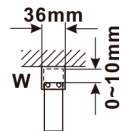

ESCA szkło mat dymione 1267x2100mm

Kod: ES1413

Rozmiary

Szerokość: 1267 mm

Wysokość: 2100 mm

Właściwości

Gwarancja: 3 lata

Karta techniczna

MODEL	A,mm
ES1070, ES1170, ES1270, ES1370, ES1470, ES1570	690-705
ES1080, ES1180, ES1280, ES1380, ES1480, ES1580	790-805
ES1090, ES1190, ES1290, ES1390, ES1490, ES1590	890-905
ES1010, ES1110, ES1210, ES1310, ES1410, ES1510	990-1005
ES1011, ES1111, ES1211, ES1311, ES1411, ES1511	1090-1105
ES1012, ES1112, ES1212, ES1312, ES1412, ES1512	1190-1205
ES1013, ES1113, ES1213, ES1313, ES1413, ES1513	1290-1305
ES1014, ES1114, ES1214, ES1314, ES1414, ES1514	1390-1405
ES1015, ES1115, ES1215, ES1315, ES1415, ES1515	1490-1505

MODEL	A,mm
ES1070,ES1170,ES1270,ES1370,ES1470,ES1570	699
ES1080,ES1180,ES1280,ES1380,ES1480,ES1580	799
ES1090,ES1190,ES1290,ES1390,ES1490,ES1590	899
ES1010,ES1110,ES1210,ES1310,ES1410,ES1510	999
ES1011,ES1111,ES1211,ES1311,ES1411,ES1511	1099
ES1012,ES1112,ES1212,ES1312,ES1412,ES1512	1199
ES1013,ES1113,ES1213,ES1313,ES1413,ES1513	1299
ES1014,ES1114,ES1214,ES1314,ES1414,ES1514	1399
ES1015,ES1115,ES1215,ES1315,ES1415,ES1515	1499

MODEL	A,mm
ES1070/ES1170/ES1270/ES1370/ES1470/ES1570	690-705
ES1080/ES1180/ES1280/ES1380/ES1480/ES1580	790-805
ES1090/ES1190/ES1290/ES1390/ES1490/ES1590	890-905
ES1010/ES1110/ES1210/ES1310/ES1410/ES1510	990-1005
ES1011/ES1111/ES1211/ES1311/ES1411/ES1511	1090-1105
ES1012/ES1112/ES1212/ES1312/ES1412/ES1512	1190-1205
ES1013/ES1113/ES1213/ES1313/ES1413/ES1513	1290-1305
ES1014/ES1114/ES1214/ES1314/ES1414/ES1514	1390-1405
ES1015/ES1115/ES1215/ES1315/ES1415/ES1515	1490-1505