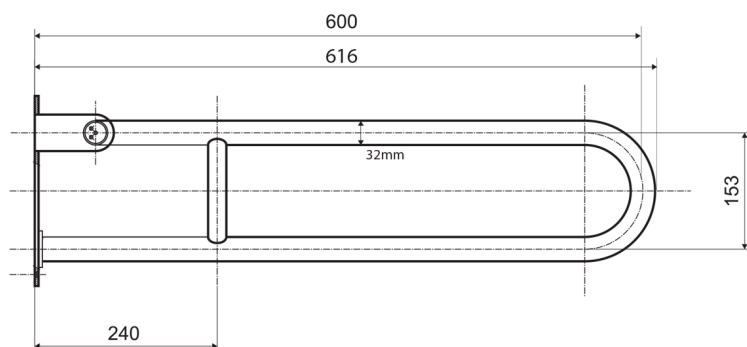

HANDICAP poręcz składana 600mm, czarny mat

Kod: XH516B

Rozmiary

Szerokość: 100 mm
 Wysokość: 250 mm
 Głębokość: 616 mm

Właściwości

Kolor: Czarny
 Materiał: Stal nierdzewna
 Gwarancja: 2 lata

Karta techniczna