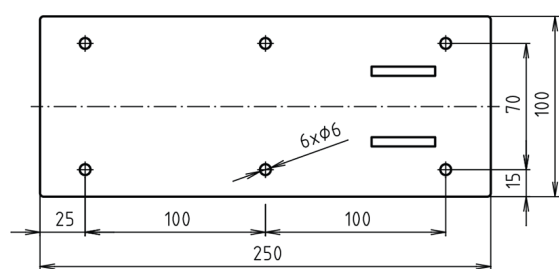

HANDICAP poręcz składana 600mm, czarny mat

Kod: XH516B

Rozmiary

Szerokość: 100 mm
 Wysokość: 250 mm
 Głębokość: 616 mm

Właściwości

Kolor: Czarny
 Materiał: Stal nierdzewna
 Gwarancja: 2 lata

Karta techniczna