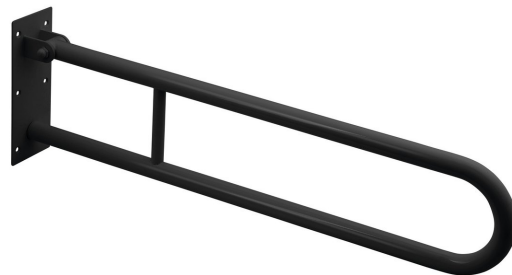

HANDICAP poręcz składana 600mm, czarny mat

Kod: XH516B

Rozmiary

Szerokość: 100 mm
 Wysokość: 250 mm
 Głębokość: 616 mm

Właściwości

Kolor: Czarny
 Materiał: Stal nierdzewna
 Gwarancja: 2 lata

Karta techniczna