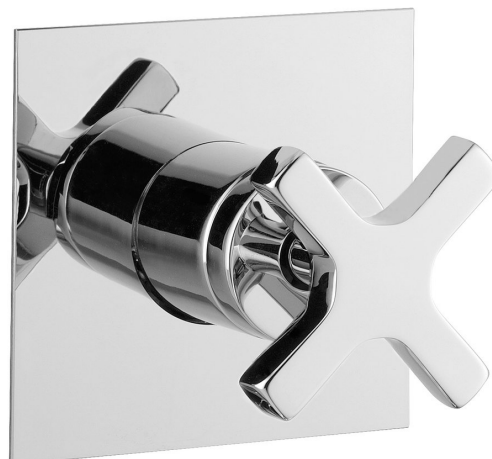

## TRAX bateria prysznicowa podtynkowa, 1 wyjście, chrom

Kod: 655

### Rozmiary

Szerokość: 100 mm

Wysokość: 100 mm

### Właściwości

Kolor: Chrom

Materiał: Mosiądz

Gwarancja: 6 lat