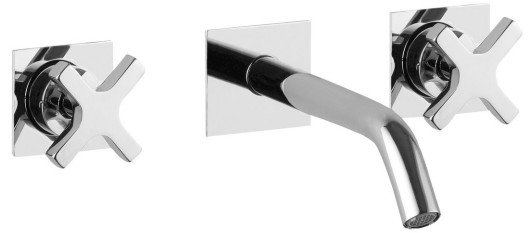

## TRAX trzelementowa bateria umywalkowa, podtynkowa, chrom

Kod: 652

### Właściwości

Kolor: Chrom  
 Materiał: Mosiądz  
 Gwarancja: 6 lat