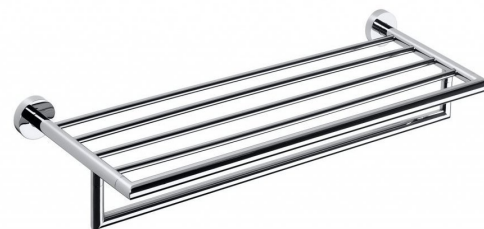

Kod: XR419

Rozmiary

Długość: 655 mm
Szerokość: 655 mm
Wysokość: 120 mm
Głębokość: 215 mm

Właściwości

Kolor: Chrom
Materiał: Mosiądz
Gwarancja: 10 lat

Karta techniczna