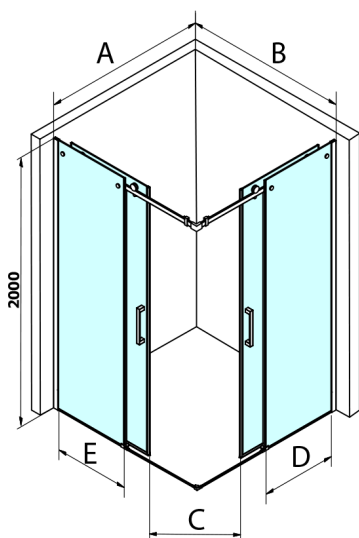

DRAGON BLACK kabina prysznicowa 900x1000mm wariant L/P, wejście z rogu

Kod: GD4290BGD4210B

Rozmiary

Szerokość: 900 mm
Wysokość: 2000 mm
Głębokość: 1000 mm

Właściwości

Gwarancja: 2 lata

Karta techniczna

MODEL	A	B	C	D	E
GD4280GD4290	780-800	880-900	420	360	410
GD4280GD4210	780-800	980-1000	460	360	460
GD4280GD4211	780-800	1080-1100	500	360	510
GD4280GD4212	780-800	1180-1200	545	360	560
GD4290GD4210	880-900	980-1000	495	410	460
GD4290GD4211	880-900	1080-1100	530	410	510
GD4290GD4212	880-900	1180-1200	575	410	560
GD4210GD4211	980-1000	1080-1100	565	460	510
GD4210GD4212	980-1000	1180-1200	605	460	560
GD4211GD4212	1080-1100	1180-1200	635	510	560
GD4280BGD4290B	780-800	880-900	420	360	410
GD4280BGD4210B	780-800	980-1000	460	360	460
GD4290BGD4210B	880-900	980-1000	495	410	460