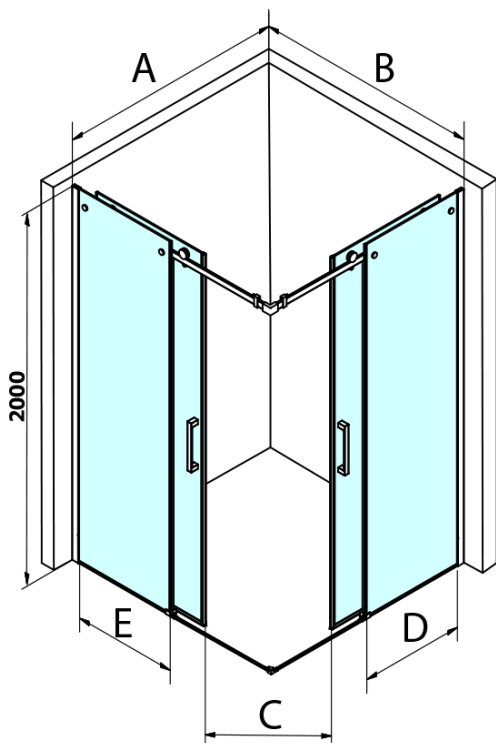

DRAGON BLACK kabina prysznicowa 800x1000mm wariant L/P, wejście z rogu

Kod: GD4280BGD4210B

Podstawowe informacje

Marka: Gelco
Seria: DRAGON

Rozmiary

Szerokość: 800 mm
Wysokość: 2000 mm
Głębokość: 1000 mm

Właściwości

Kolor profilu: Czarny mat
Kształt: Prostokątna - wejście z rogu
Typ otwierania: Przesuwne
Szerokość wejścia: 460 mm
Rodzaj szkła: Szkło czyste
Wykończenie szkła: Coated glass
Grubość szkła: 8 mm
Właściwości: Bezprofilowe
Waga / szt.: 84.0 kg
Opakowanie: 2 szt.
Gwarancja: 2 lata

DRAGON BLACK kabina prysznicowa 800x1000mm wariant L/P, wejście z rogu

Karta techniczna

MODEL	A	B	C	D	E
GD4280GD4290	780-800	880-900	420	360	410
GD4280GD4210	780-800	980-1000	460	360	460
GD4280GD4211	780-800	1080-1100	500	360	510
GD4280GD4212	780-800	1180-1200	545	360	560
GD4290GD4210	880-900	980-1000	495	410	460
GD4290GD4211	880-900	1080-1100	530	410	510
GD4290GD4212	880-900	1180-1200	575	410	560
GD4210GD4211	980-1000	1080-1100	565	460	510
GD4210GD4212	980-1000	1180-1200	605	460	560
GD4211GD4212	1080-1100	1180-1200	635	510	560
GD4280BGD4290B	780-800	880-900	420	360	410
GD4280BGD4210B	780-800	980-1000	460	360	460
GD4290BGD4210B	880-900	980-1000	495	410	460