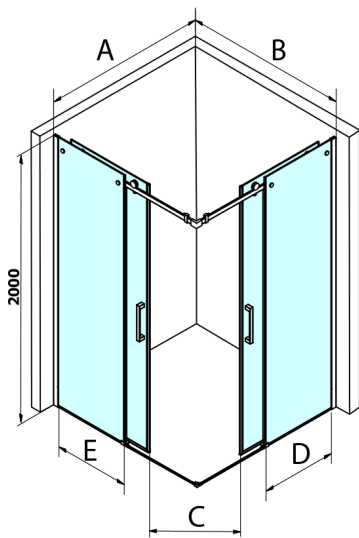

DRAGON BLACK kabina prysznicowa 800x1000mm wariant L/P, wejście z rogu

Kod: GD4280BGD4210B

Rozmiary

Szerokość: 800 mm
 Wysokość: 2000 mm
 Głębokość: 1000 mm

Właściwości

Gwarancja: 2 lata

Karta techniczna

MODEL	A	B	C	D	E
GD4280GD4290	780-800	880-900	420	360	410
GD4280GD4210	780-800	980-1000	460	360	460
GD4280GD4211	780-800	1080-1100	500	360	510
GD4280GD4212	780-800	1180-1200	545	360	560
GD4290GD4210	880-900	980-1000	495	410	460
GD4290GD4211	880-900	1080-1100	530	410	510
GD4290GD4212	880-900	1180-1200	575	410	560
GD4210GD4211	980-1000	1080-1100	565	460	510
GD4210GD4212	980-1000	1180-1200	605	460	560
GD4211GD4212	1080-1100	1180-1200	635	510	560
GD4280BGD4290B	780-800	880-900	420	360	410
GD4280BGD4210B	780-800	980-1000	460	360	460
GD4290BGD4210B	880-900	980-1000	495	410	460