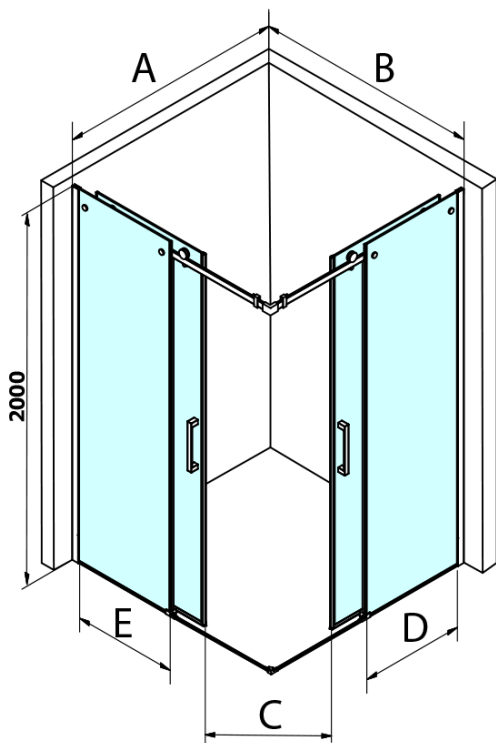

# DRAGON BLACK kabina prysznicowa 800x900mm wariant L/P, wejście z rogu

Kod: GD4280BGD4290B

## Rozmiary

Szerokość: 800 mm  
Wysokość: 2000 mm  
Głębokość: 900 mm

## Właściwości

Kolor profilu: Czarny mat  
Kształt: Prostokątna - wejście z rogu  
Typ otwierania: Przesuwne  
Szerokość wejścia: 420 mm  
Rodzaj szkła: Szkło czyste  
Wykończenie szkła: Coated glass  
Grubość szkła: 8 mm  
Właściwości: Bezprofilowe  
Waga / szt.: 80.0 kg  
Opakowanie: 2 szt.  
Gwarancja: 2 lata

**DRAGON BLACK kabina prysznicowa 800x900mm wariant L/P, wejście z rogu**

**Karta techniczna**

MODEL	A	B	C	D	E
GD4280GD4290	780-800	880-900	420	360	410
GD4280GD4210	780-800	980-1000	460	360	460
GD4280GD4211	780-800	1080-1100	500	360	510
GD4280GD4212	780-800	1180-1200	545	360	560
GD4290GD4210	880-900	980-1000	495	410	460
GD4290GD4211	880-900	1080-1100	530	410	510
GD4290GD4212	880-900	1180-1200	575	410	560
GD4210GD4211	980-1000	1080-1100	565	460	510
GD4210GD4212	980-1000	1180-1200	605	460	560
GD4211GD4212	1080-1100	1180-1200	635	510	560
GD4280BGD4290B	780-800	880-900	420	360	410
GD4280BGD4210B	780-800	980-1000	460	360	460
GD4290BGD4210B	880-900	980-1000	495	410	460