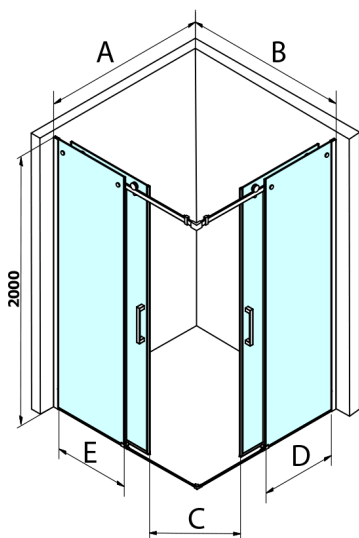

## DRAGON BLACK kabina prysznicowa 800x900mm wariant L/P, wejście z rogu

Kod: GD4280BGD4290B

### Rozmiary

Szerokość: 800 mm  
 Wysokość: 2000 mm  
 Głębokość: 900 mm

## Karta techniczna

MODEL	A	B	C	D	E
GD4280GD4290	780-800	880-900	420	360	410
GD4280GD4210	780-800	980-1000	460	360	460
GD4280GD4211	780-800	1080-1100	500	360	510
GD4280GD4212	780-800	1180-1200	545	360	560
GD4290GD4210	880-900	980-1000	495	410	460
GD4290GD4211	880-900	1080-1100	530	410	510
GD4290GD4212	880-900	1180-1200	575	410	560
GD4210GD4211	980-1000	1080-1100	565	460	510
GD4210GD4212	980-1000	1180-1200	605	460	560
GD4211GD4212	1080-1100	1180-1200	635	510	560
GD4280BGD4290B	780-800	880-900	420	360	410
GD4280BGD4210B	780-800	980-1000	460	360	460
GD4290BGD4210B	880-900	980-1000	495	410	460