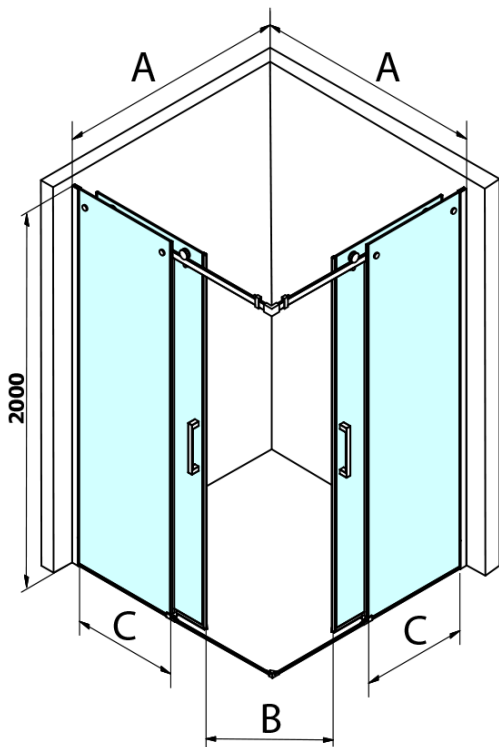

DRAGON BLACK kabina prysznicowa 1000x1000mm, wejście z rogu

Kod: GD4210B-01

Podstawowe informacje

Marka: Gelco
Seria: DRAGON

Rozmiary

Szerokość: 1000 mm
Wysokość: 2000 mm
Głębokość: 1000 mm

Właściwości

Kolor profilu: Czarny mat
Kształt: Kwadratowa - wejście z rogu
Typ otwierania: Przesuwne
Szerokość wejścia: 530 mm
Rodzaj szkła: Szkło czyste
Wykończenie szkła: Coated glass
Grubość szkła: 8 mm
Właściwości: Bezprofilowe
Waga / szt.: 92.0 kg
Opakowanie: 2 szt.
Gwarancja: 2 lata

**DRAGON BLACK kabina prysznicowa 1000x1000mm,
wejście z rogu**

Karta techniczna

MODEL	A	B	C
GD4280B	780-880	385	360
GD4290B	880-900	450	410
GD4210B	980-1000	530	460