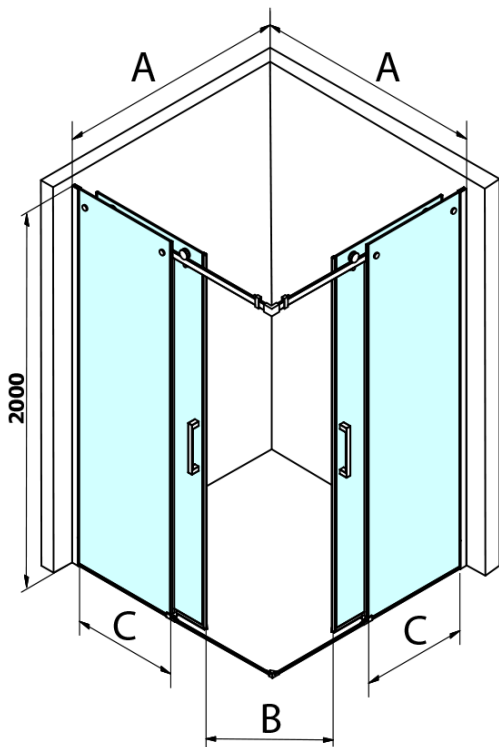

# DRAGON BLACK kabina prysznicowa 1000x1000mm, wejście z rogu

Kod: GD4210B-01

## Rozmiary

Szerokość: 1000 mm  
Wysokość: 2000 mm  
Głębokość: 1000 mm

## Właściwości

Kolor profilu: Czarny mat  
Kształt: Kwadratowa - wejście z rogu  
Typ otwierania: Przesuwne  
Szerokość wejścia: 530 mm  
Rodzaj szkła: Szkło czyste  
Wykończenie szkła: Coated glass  
Grubość szkła: 8 mm  
Właściwości: Bezprofilowe  
Waga / szt.: 92.0 kg  
Opakowanie: 2 szt.  
Gwarancja: 2 lata

**DRAGON BLACK kabina prysznicowa 1000x1000mm,  
wejście z rogu**

**Karta techniczna**

MODEL	A	B	C
GD4280B	780-880	385	360
GD4290B	880-900	450	410
GD4210B	980-1000	530	460