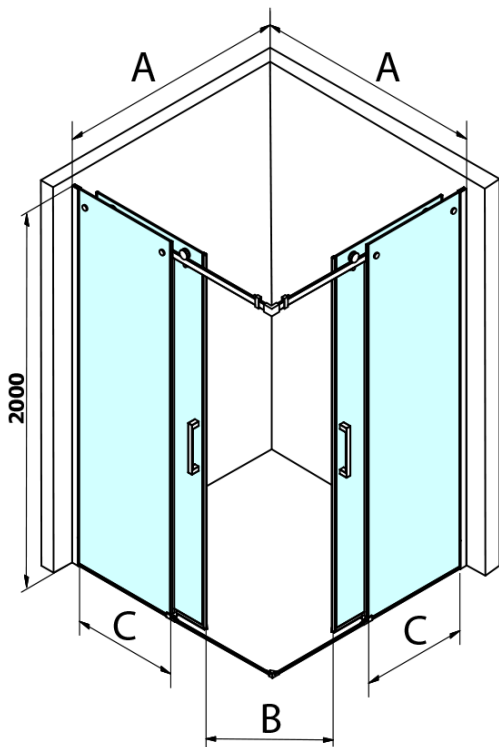

DRAGON BLACK kabina prysznicowa 900x900mm, wejście z rogu

Karta techniczna

MODEL	A	B	C
GD4280B	780-880	385	360
GD4290B	880-900	450	410
GD4210B	980-1000	530	460