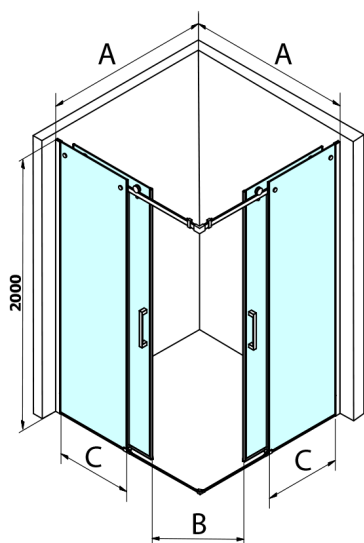

DRAGON BLACK kabina prysznicowa 900x900mm, wejście z rogu

Kod: GD4290B-01

Rozmiary

Szerokość: 900 mm
Wysokość: 2000 mm
Głębokość: 900 mm

Właściwości

Gwarancja: 2 lata

Karta techniczna

MODEL	A	B	C
GD4280B	780-880	385	360
GD4290B	880-900	450	410
GD4210B	980-1000	530	460