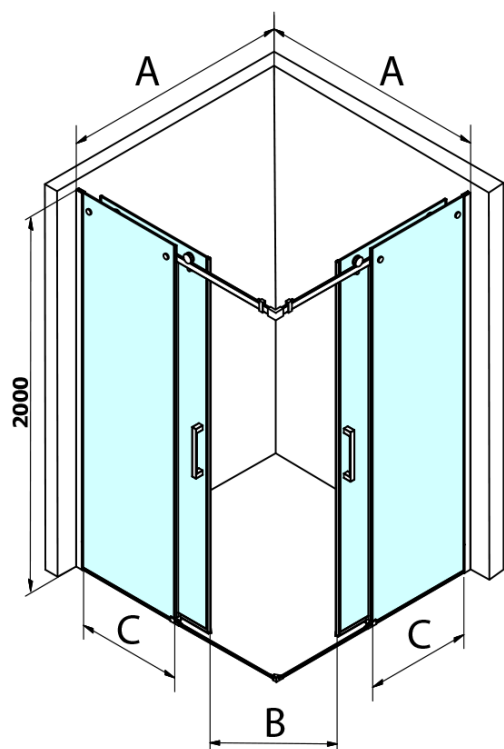

DRAGON BLACK kabina prysznicowa 800x800mm, wejście z rogu

Kod: GD4280B-01

Podstawowe informacje

Marka: Gelco
Seria: DRAGON

Rozmiary

Szerokość: 800 mm
Wysokość: 2000 mm
Głębokość: 800 mm

Właściwości

Kolor profilu: Czarny mat
Kształt: Kwadratowa - wejście z rogu
Typ otwierania: Przesuwne
Szerokość wejścia: 385 mm
Rodzaj szkła: Szkło czyste
Wykończenie szkła: Coated glass
Grubość szkła: 8 mm
Właściwości: Bezprofilowe
Waga / szt.: 76.0 kg
Opakowanie: 2 szt.
Gwarancja: 2 lata

DRAGON BLACK kabina prysznicowa 800x800mm, wejście z rogu

Karta techniczna

MODEL	A	B	C
GD4280B	780-880	385	360
GD4290B	880-900	450	410
GD4210B	980-1000	530	460