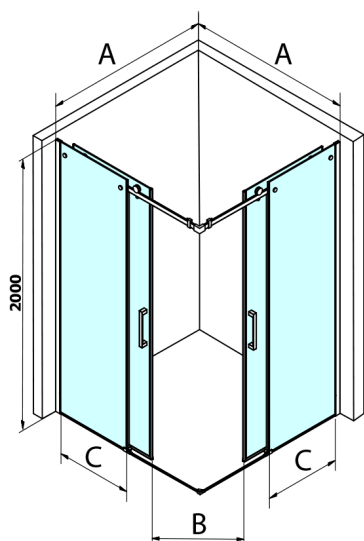

DRAGON BLACK kabina prysznicowa 800x800mm, wejście z rogu

Kod: GD4280B-01

Rozmiary

Szerokość: 800 mm
Wysokość: 2000 mm
Głębokość: 800 mm

Właściwości

Gwarancja: 2 lata

Karta techniczna

MODEL	A	B	C
GD4280B	780-880	385	360
GD4290B	880-900	450	410
GD4210B	980-1000	530	460