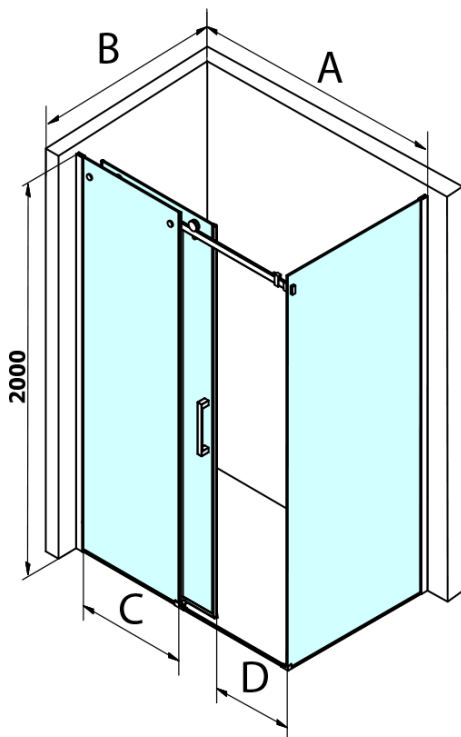

DRAGON BLACK kabina prysznicowa 1300x900mm wariant L/P

Kod: GD4613B-02

Podstawowe informacje

Marka: Gelco
Seria: DRAGON

Rozmiary

Szerokość: 1300 mm
Wysokość: 2000 mm
Głębokość: 900 mm

Właściwości

Kolor profilu: Czarny mat
Kształt: Kabiny prysznicowe prostokątne
Typ otwierania: Przesuwne
Kierunek otwierania: Uniwersalne
Szerokość wejścia: 520 mm
Rodzaj szkła: Szkło czyste
Wykończenie szkła: Coated glass
Grubość szkła: 8 mm
Właściwości: Bezprofilowe
Waga / szt.: 100.43 kg
Opakowanie: 2 szt.
Gwarancja: 3 lata

Karta techniczna

MODEL	A	C	D
GD4611B	1020-1110	510	420
GD4612B	1120-1210	560	470
GD4613B	1220-1310	610	520
GD4614B	1320-1410	660	570
GD4615B	1420-1510	710	620
GD4616B	1520-1610	760	670

MODEL	B
GD7280B	780-800
GD7290B	880-900