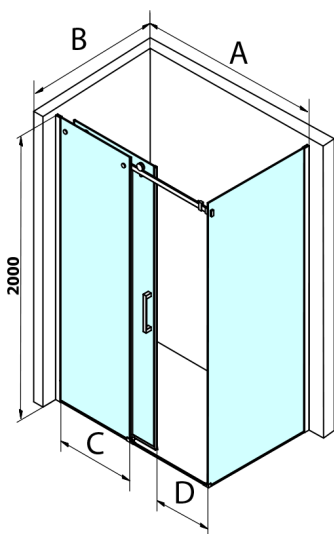

DRAGON BLACK kabina prysznicowa 1300x900mm wariant L/P

Kod: GD4613B-02

Rozmiary

Szerokość: 1300 mm
 Wysokość: 2000 mm
 Głębokość: 900 mm

Właściwości

Gwarancja: 3 lata

Karta techniczna

MODEL	A	C	D
GD4611B	1020-1110	510	420
GD4612B	1120-1210	560	470
GD4613B	1220-1310	610	520
GD4614B	1320-1410	660	570
GD4615B	1420-1510	710	620
GD4616B	1520-1610	760	670

MODEL	B
GD7280B	780-800
GD7290B	880-900