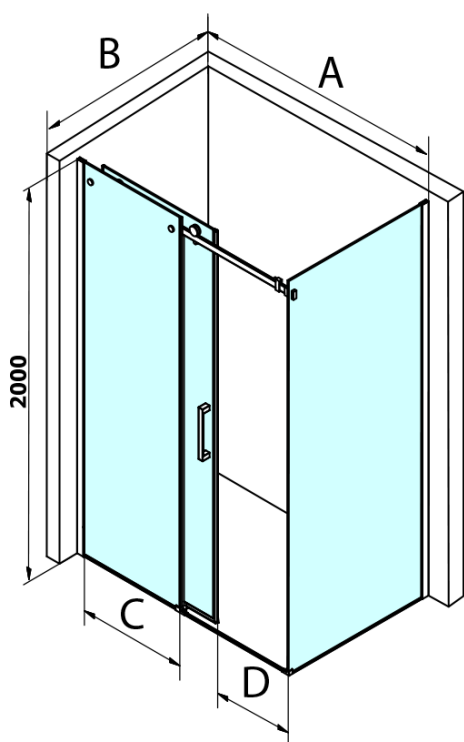

DRAGON BLACK kabina prysznicowa 1500x800mm wariant L/P

Kod: GD4615B-01

Podstawowe informacje

Marka: Gelco
Seria: DRAGON

Rozmiary

Szerokość: 1500 mm
Wysokość: 2000 mm
Głębokość: 800 mm

Właściwości

Kolor profilu: Czarny mat
Kształt: Kabiny prysznicowe prostokątne
Typ otwierania: Przesuwne
Kierunek otwierania: Uniwersalne
Szerokość wejścia: 620 mm
Rodzaj szkła: Szkło czyste
Wykończenie szkła: Coated glass
Grubość szkła: 8 mm
Właściwości: Bezprofilowe
Waga / szt.: 103.5 kg
Opakowanie: 2 szt.
Gwarancja: 3 lata

Karta techniczna

MODEL	A	C	D
GD4611B	1020-1110	510	420
GD4612B	1120-1210	560	470
GD4613B	1220-1310	610	520
GD4614B	1320-1410	660	570
GD4615B	1420-1510	710	620
GD4616B	1520-1610	760	670

MODEL	B
GD7280B	780-800
GD7290B	880-900