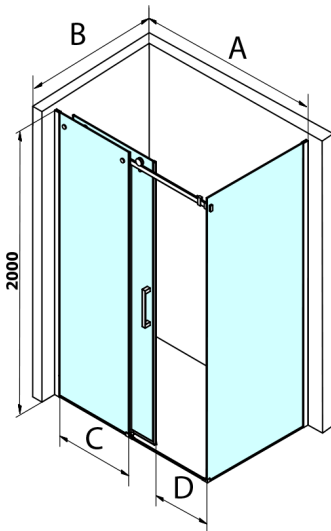

DRAGON BLACK kabina prysznicowa 1500x800mm wariant L/P

Kod: GD4615B-01

Rozmiary

Szerokość: 1500 mm
 Wysokość: 2000 mm
 Głębokość: 800 mm

Właściwości

Gwarancja: 3 lata

Karta techniczna

MODEL	A	C	D
GD4611B	1020-1110	510	420
GD4612B	1120-1210	560	470
GD4613B	1220-1310	610	520
GD4614B	1320-1410	660	570
GD4615B	1420-1510	710	620
GD4616B	1520-1610	760	670

MODEL	B
GD7280B	780-800
GD7290B	880-900