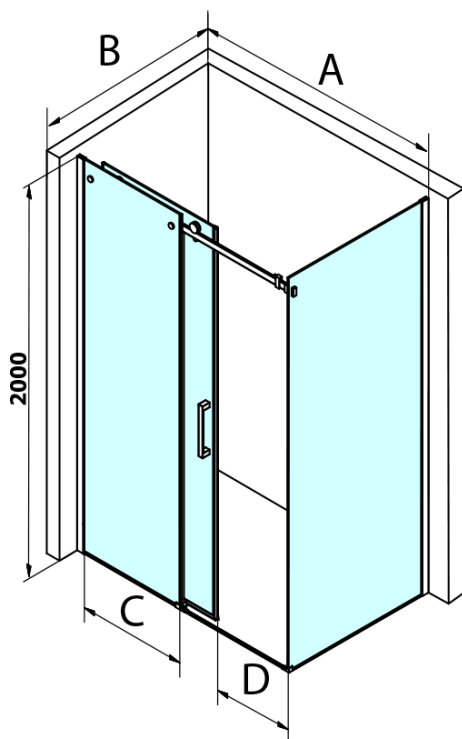

DRAGON BLACK kabina prysznicowa 1400x800mm wariant L/P

Kod: GD4614B-01

Podstawowe informacje

Marka: Gelco
Seria: DRAGON

Rozmiary

Szerokość: 1400 mm
Wysokość: 2000 mm
Głębokość: 800 mm

Właściwości

Kolor profilu: Czarny mat
Kształt: Kabiny prysznicowe prostokątne
Typ otwierania: Przesuwne
Kierunek otwierania: Uniwersalne
Szerokość wejścia: 570 mm
Rodzaj szkła: Szkło czyste
Wykończenie szkła: Coated glass
Grubość szkła: 8 mm
Właściwości: Bezprofilowe
Waga / szt.: 99.878 kg
Opakowanie: 2 szt.
Gwarancja: 3 lata

Karta techniczna

MODEL	A	C	D
GD4611B	1020-1110	510	420
GD4612B	1120-1210	560	470
GD4613B	1220-1310	610	520
GD4614B	1320-1410	660	570
GD4615B	1420-1510	710	620
GD4616B	1520-1610	760	670

MODEL	B
GD7280B	780-800
GD7290B	880-900